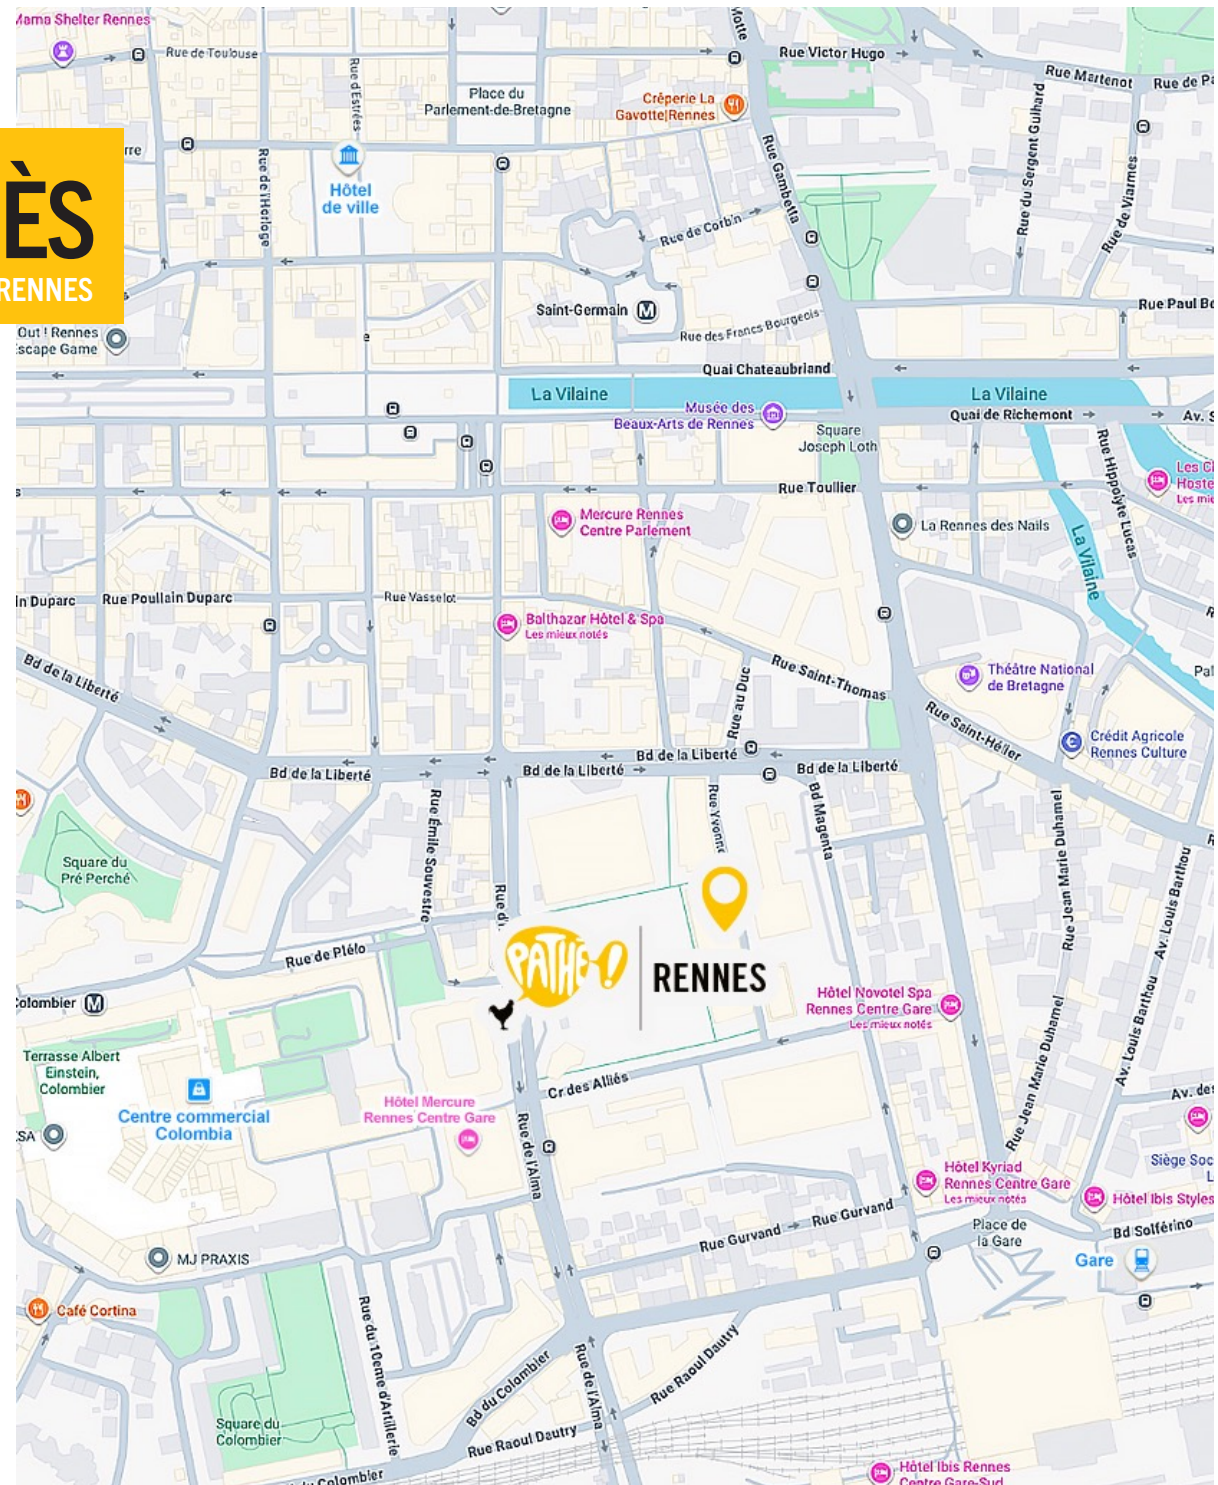

ACCÈS

12 Rue Yvonne Jean-Haffen, 35000 RENNES

Transports en commun

Bus

Lignes C2, C3, 54, 55, 56, arrêt Charles de Gaulle
Lignes C1, C2, 11, 12, 63, arrêt Gares (5 mn à pied)

Métro

Ligne A
Ligne B

www.star.fr

Parking vélos sécurisés à 5 mn à pied

- Colombier et Gare
- C-PARK< vélo

Arceaux à vélo à proximité immédiate
du cinéma (*Prévoyez votre cadenas*)

www.star.fr/se-deplacer/velo/cpark

PRIVILÉGIEZ LE COVOITURAGE !

Direction centre-ville Les Champs Libres –
Esplanade Charles de Gaulle.

Privilégiez les parcs relais tout autour
de Rennes puis empruntez les transports
en commun.

www.star.fr/reseau-star/parc-relais

Parking payant

788 places + 17 emplacements réservés PSH
6 bornes de recharge pour voiture électrique

www.c-park.fr/parking/parking-de-gaulle-gare