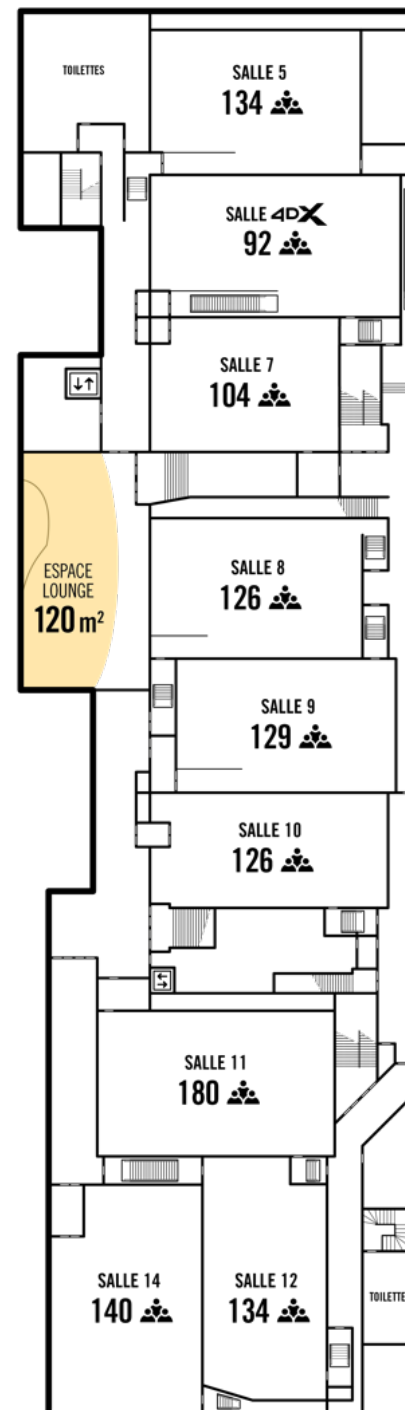

## CAPACITÉS & localisation

Salle			
1 	Niveau +1	191	5
2 	Niveau +1	387	10
3	Niveau +1	266	7
4	Niveau +1	214	6
5	Niveau -2	134	4
6 	Niveau -2	92	3
7	Niveau -2	104	4
8	Niveau -2	126	4
9	Niveau -2	129	4
10	Niveau -2	126	4
11	Niveau -2	180	5
12	Niveau -2	134	4
14	Niveau -2	140	5
ESPACE LOUNGE	Niveau -2	120 m <sup>2</sup>	-
SALLE DE RÉCEPTION	Niveau +2	120 m <sup>2</sup>	-
TERRASSE	Niveau +2	300 m <sup>2</sup>	-

13 salles

PMR accessibilité

(P) payant

240 m<sup>2</sup> d'espaces RÉCEPTION

300 m<sup>2</sup> d'espace réception en TERRASSE

+ EXPÉRIENCE INVITÉ  
Écran personnalisable  
devant chaque salle

2288 PLACES

PLAN GLOBAL  
& services

Niveau -2

Niveau -1

Niveau 0

Niveau +1

Niveau +2

Terrasse

13 salles

PMR accessibilité