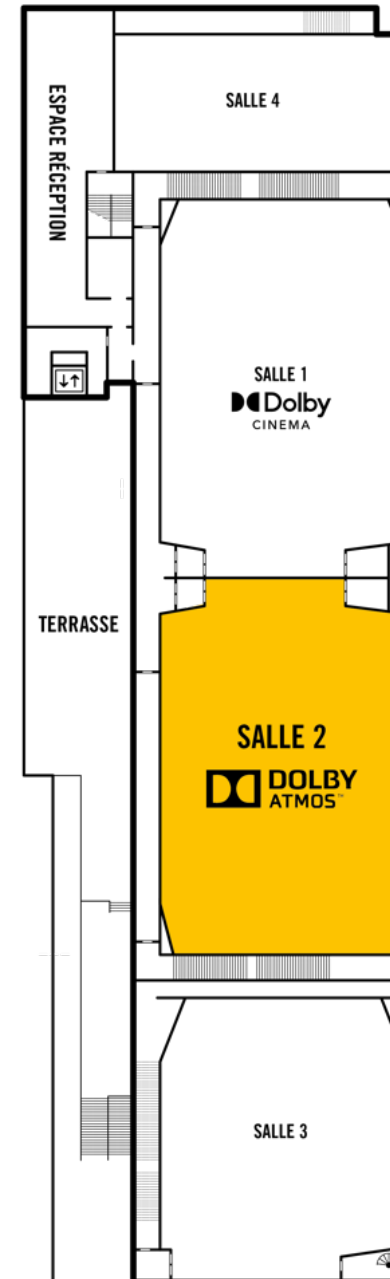

387

SALLE 2 DOLBY ATMOS™ & équipements

Salle avec technologie DOLBY ATMOS 7.1
Écran géant de **454 m²**

Niveau N +1, entrée par le haut ou le bas de la salle
Accès direct à la salle de réception et la terrasse

387 fauteuils répartis sur 16 rangées

10 places PMR, 4 en haut de salle, 6 en bas de salle

Format rangs droits et gradinés

Fauteuils velours rouge

Dimensions espace scénique à plat 120 m²

Dimensions écran SCOPE
26,70 m x 17,00 m (454 m²)

Projecteur laser résolution 4K

Câblage HDMI via émetteur/récepteur wifi

Wifi sécurisé personnalisable

Prises 220 V 16 A en bas et haut de salle
et tetra 32 A en bas de salle