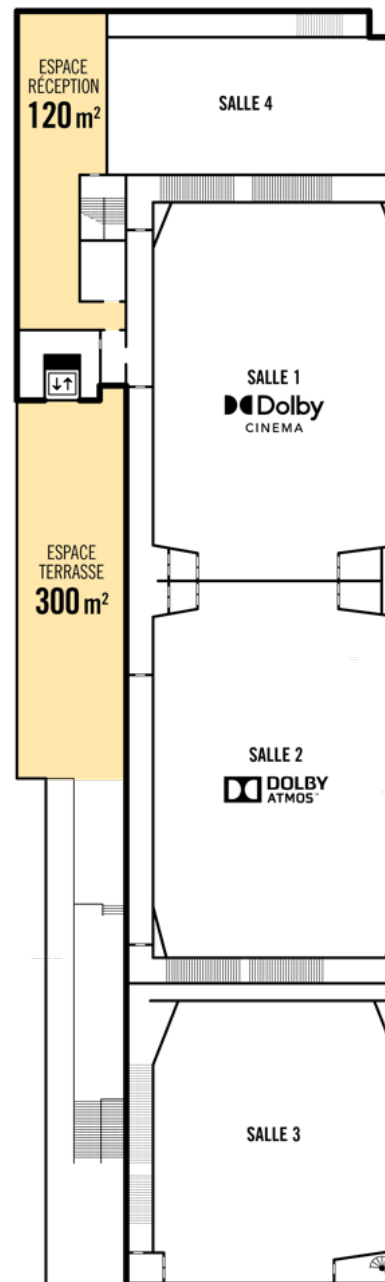

13 salles

PMR accessibilité

(P) payant

240 m² d'espaces RÉCEPTION

300 m² d'espace réception en TERRASSE

+ EXPÉRIENCE INVITÉ
Écran personnalisable
devant chaque salle

+ EXPÉRIENCE INVITÉ
Dolby CINEMA 4DX
DOLBY ATMOS

2288 PLACES

PLAN GLOBAL
& services

Niveau - 2
Niveau - 1
Niveau 0
Niveau + 1
Niveau + 2
Niveau Terrasse