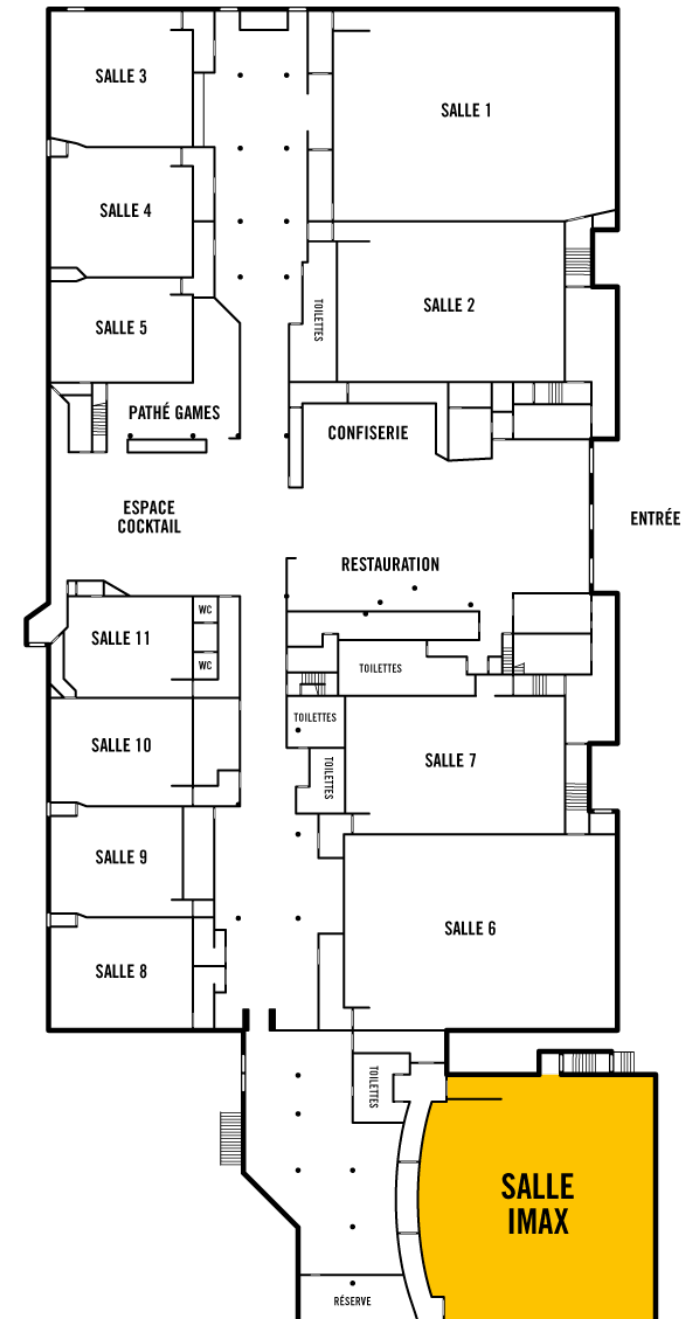

306

SALLE 2 & équipements

-  Aile Nord, entrée par le bas de la salle
-  300 fauteuils
-  6 emplacements PMR
-  Espace scénique à plat 16,30 m x 6,00 m (97,80 m²)
-  Projecteur numérique NEC 3200S – Lampe Zénon 6000 W
-  Son Dolby 7.1 CP 750
-  Wifi personnalisable haut débit

152

SALLE 4 & équipements

-  Aile Nord, entrée par le bas de la salle
-  146 fauteuils
-  6 emplacements PMR
-  Espace scénique à plat 5,00 m x 13,00 m (65 m²)
-  Projecteur numérique NEC 2000C – Lampe Zénon 4000 W
-  Son Dolby 7.1 CP 750
-  Wifi personnalisable haut débit

462

SALLE IMAX[®] & équipements

-  Aile Sud, entrée par le milieu de la salle (*toilettes dédiées*)
-  450 fauteuils
-  12 emplacements PMR
-  Espace scénique à plat 10,00 m x 25,00 m (250 m²)
-  Écran incurvé de 350 m²
-  2 projecteurs numérique IMAX Laser 4K
-  Son Dolby immersif IMAX 1200 W
-  Wifi personnalisable haut débit
-  Espace cocktail attendant (300 m² / 200 personnes)

RÉCEPTION

& services

Espace cocktail HALL

250m²
300

Espace cocktail IMAX

300m²
200

Accès livraison en direct aux espaces cocktail

Dimension espace : 17,00 m x 14,50 m
Hauteur disponible de 6,00 m