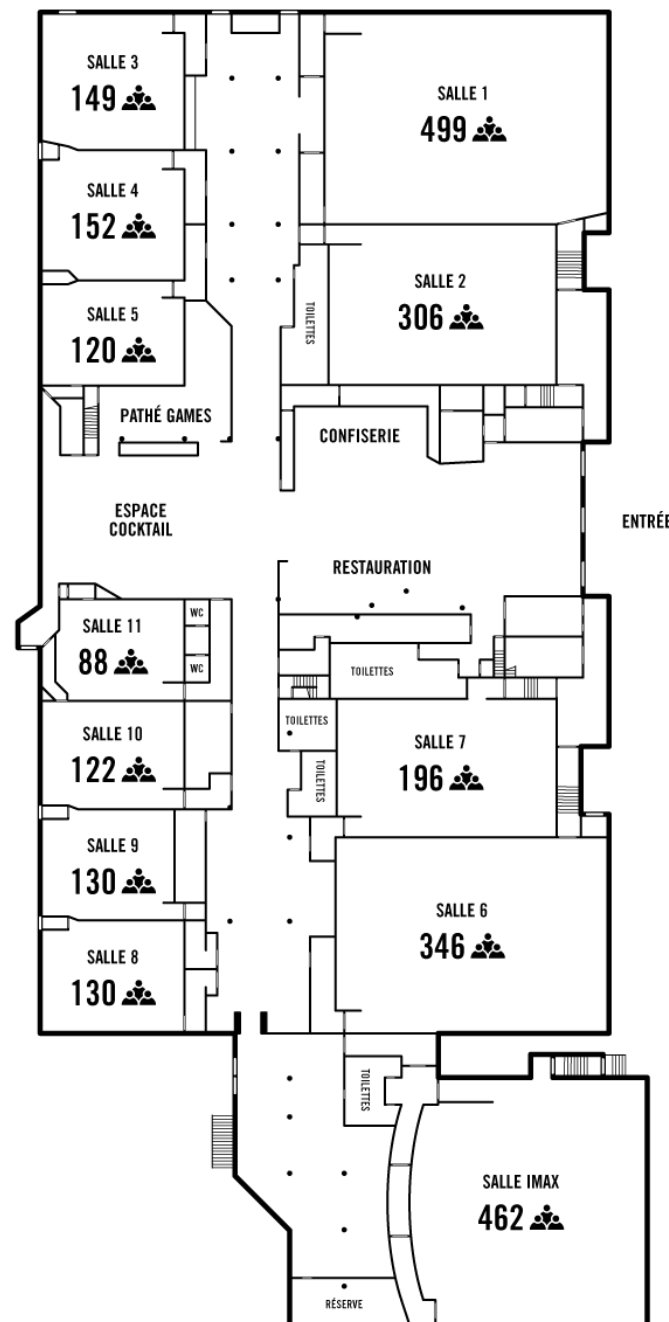

Salle IMAX

Salle 1

Espace Réception

Espace confiserie

Espace restauration

Salle IMAX

12 salles

PMR accessibilité

550m² de réception en 2 espaces

Salle IMAX

1 parking gratuit de 700 places

3 espaces de restauration
(Häagen-Dazs, Clasico Argentino et Pathé Café)

2 restaurants sur le parvis
(P com Pizza et Au Bureau)

2 600 PLACES

PLAN GLOBAL
& services

12 SALLES

CAPACITÉ & localisation

S _{alle}			
1	Aile Nord	490	9
2	Aile Nord	300	6
3	Aile Nord	144	5
4	Aile Nord	146	6
5	Aile Nord	116	4
6	Aile Sud	338	8
7	Aile Sud	189	7
8	Aile Sud	126	4
9	Aile Sud	126	4
10	Aile Sud	117	5
11	Aile Sud	85	3
IMAX	Aile Sud	462	12

499

SALLE 1 & équipements

-  Aile Nord, entrée par le milieu de la salle
-  490 fauteuils
-  9 emplacements PMR
-  Espace scénique à plat 8,30 m x 20,00 m (166,00 m²)
-  Projecteur numérique NEC 3240S – Lampe Zénon 6000 W
-  Son Dolby 7.1 CP 750
-  Wifi personnalisable haut débit