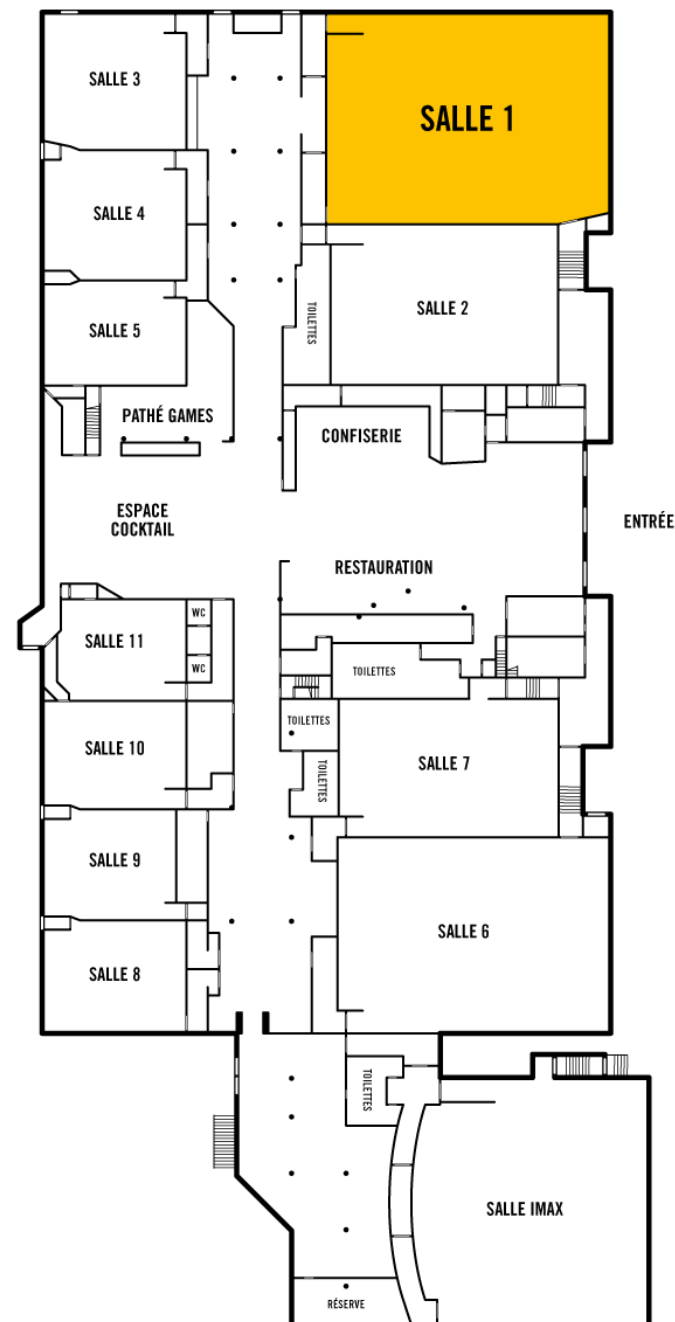

Salle IMAX

Salle 1

Espace Réception

Espace confiserie

Espace restauration

Salle IMAX

12 salles

PMR accessibilité

PLAN GLOBAL
& services

12 SALLES

CAPACITÉ & localisation

S _{alle}			
1	Aile Nord	490	9
2	Aile Nord	300	6
3	Aile Nord	144	5
4	Aile Nord	146	6
5	Aile Nord	116	4
6	Aile Sud	338	8
7	Aile Sud	189	7
8	Aile Sud	126	4
9	Aile Sud	126	4
10	Aile Sud	117	5
11	Aile Sud	85	3
IMAX	Aile Sud	462	12

499

SALLE 1 & équipements

-  Aile Nord, entrée par le milieu de la salle
-  490 fauteuils
-  9 emplacements PMR
-  Espace scénique à plat 8,30 m x 20,00 m (166,00 m²)
-  Projecteur numérique NEC 3240S – Lampe Zénon 6000 W
-  Son Dolby 7.1 CP 750
-  Wifi personnalisable haut débit

306

SALLE 2 & équipements

-  Aile Nord, entrée par le bas de la salle
-  300 fauteuils
-  6 emplacements PMR
-  Espace scénique à plat 16,30 m x 6,00 m (97,80 m²)
-  Projecteur numérique NEC 3200S – Lampe Zénon 6000 W
-  Son Dolby 7.1 CP 750
-  Wifi personnalisable haut débit