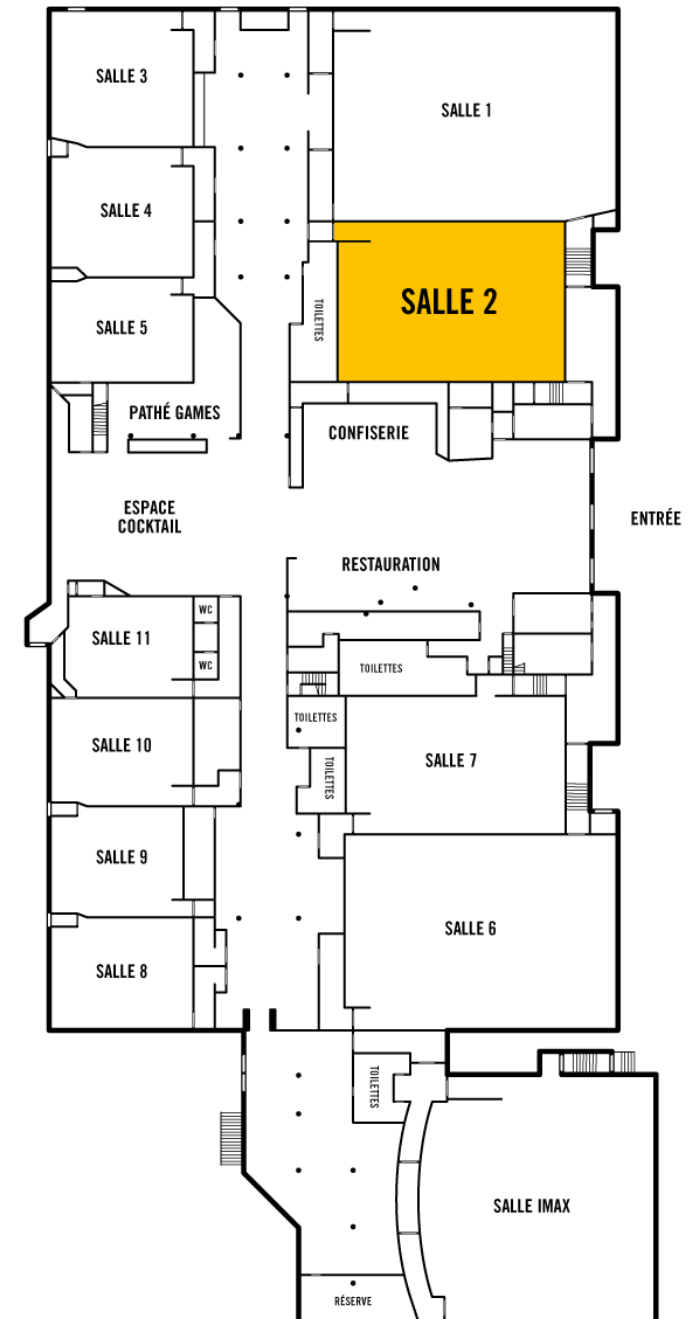

Salle IMAX

Salle 1

Espace Réception

Espace confiserie

Espace restauration

Salle IMAX

12 salles

PMR accessibilité

499

SALLE 1 & équipements

-  Aile Nord, entrée par le milieu de la salle
-  490 fauteuils
-  9 emplacements PMR
-  Espace scénique à plat 8,30 m x 20,00 m (166,00 m²)
-  Projecteur numérique NEC 3240S – Lampe Zénon 6000 W
-  Son Dolby 7.1 CP 750
-  Wifi personnalisable haut débit

306

SALLE 2 & équipements

-  Aile Nord, entrée par le bas de la salle
-  300 fauteuils
-  6 emplacements PMR
-  Espace scénique à plat 16,30 m x 6,00 m (97,80 m²)
-  Projecteur numérique NEC 3200S – Lampe Zénon 6000 W
-  Son Dolby 7.1 CP 750
-  Wifi personnalisable haut débit

152

SALLE 4 & équipements

-  Aile Nord, entrée par le bas de la salle
-  146 fauteuils
-  6 emplacements PMR
-  Espace scénique à plat 5,00 m x 13,00 m (65 m²)
-  Projecteur numérique NEC 2000C – Lampe Zénon 4000 W
-  Son Dolby 7.1 CP 750
-  Wifi personnalisable haut débit