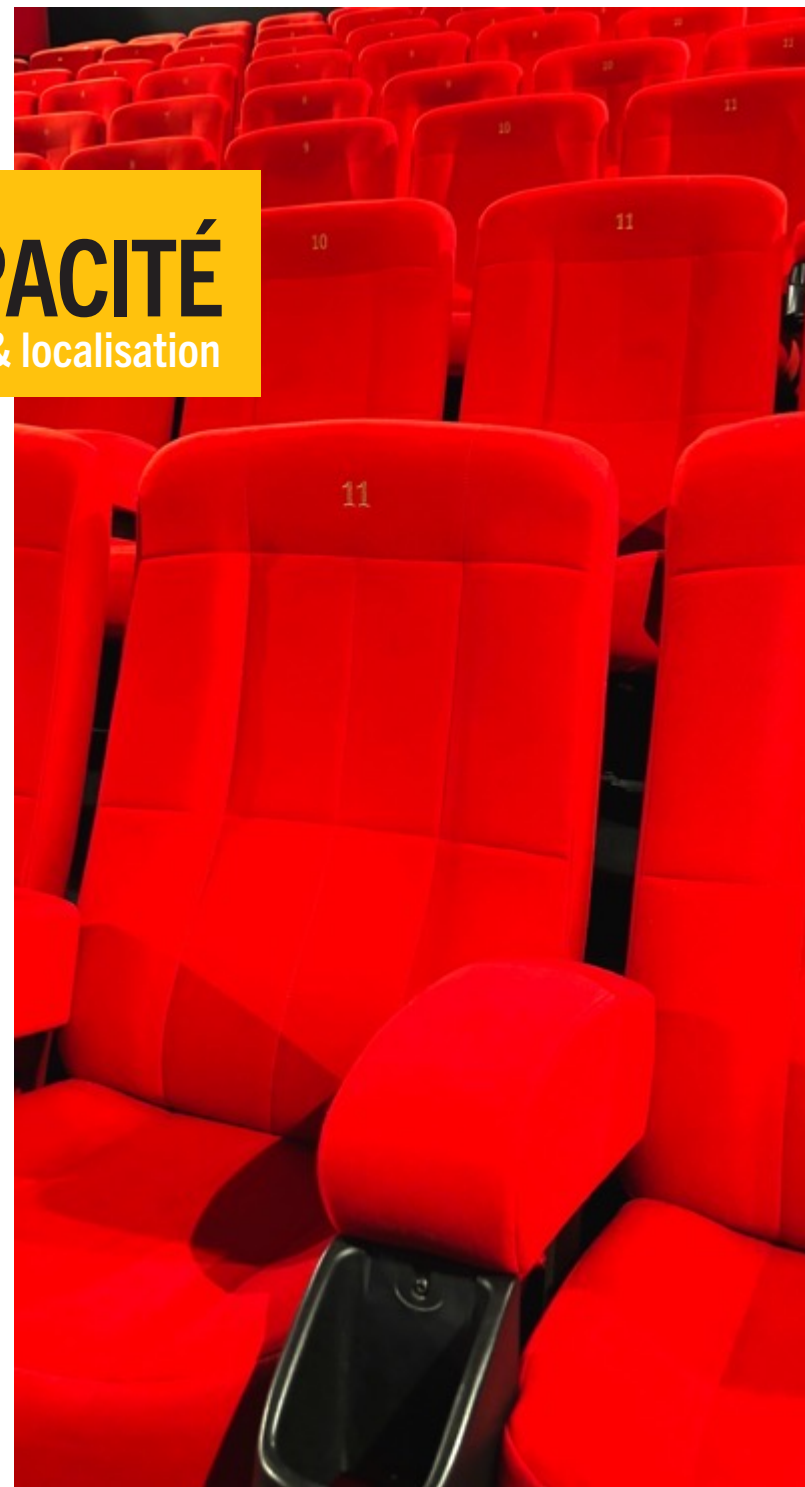

12 SALLES

CAPACITÉ & localisation

S_{alle}			
1	Aile Nord	490	9
2	Aile Nord	300	6
3	Aile Nord	144	5
4	Aile Nord	146	6
5	Aile Nord	116	4
6	Aile Sud	338	8
7	Aile Sud	189	7
8	Aile Sud	126	4
9	Aile Sud	126	4
10	Aile Sud	117	5
11	Aile Sud	85	3
IMAX	Aile Sud	462	12