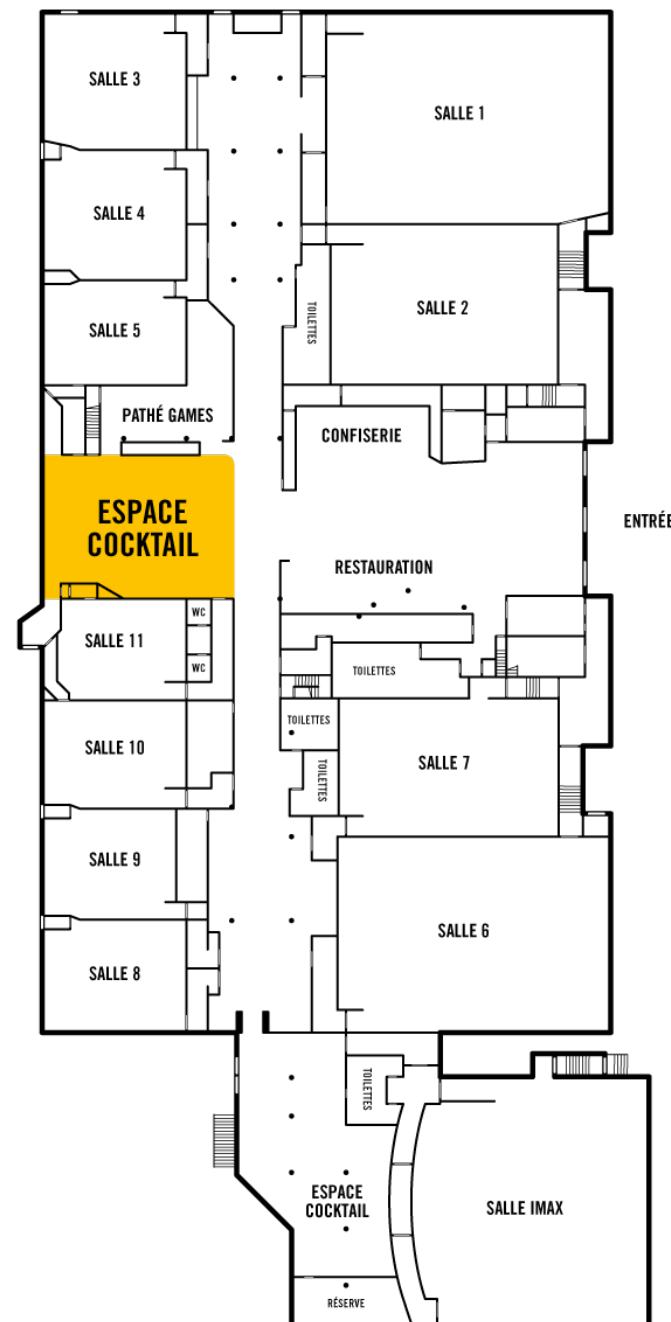

152

SALLE 4 & équipements

-  Aile Nord, entrée par le bas de la salle
-  146 fauteuils
-  6 emplacements PMR
-  Espace scénique à plat 5,00 m x 13,00 m (65 m²)
-  Projecteur numérique NEC 2000C – Lampe Zénon 4000 W
-  Son Dolby 7.1 CP 750
-  Wifi personnalisable haut débit

462

SALLE IMAX[®] & équipements

-  Aile Sud, entrée par le milieu de la salle (*toilettes dédiées*)
-  450 fauteuils
-  12 emplacements PMR
-  Espace scénique à plat 10,00 m x 25,00 m (250 m²)
-  Écran incurvé de 350 m²
-  2 projecteurs numérique IMAX Laser 4K
-  Son Dolby immersif IMAX 1200 W
-  Wifi personnalisable haut débit
-  Espace cocktail attendant (300 m² / 200 personnes)

RÉCEPTION

& services

Espace cocktail HALL

250m²
300

Espace cocktail IMAX

300m²
200

Accès livraison en direct aux espaces cocktail

Dimension espace : 17,00 m x 14,50 m
Hauteur disponible de 6,00 m

Prise 220 V 16 A dans les espaces

Connection sans fil Wifi personnalisé
au nom de l'entreprise

Accès comptoirs confiserie & restauration

Pathé GAMES

Mobilier : 10 tables de 180 cm disponibles

Climatisation