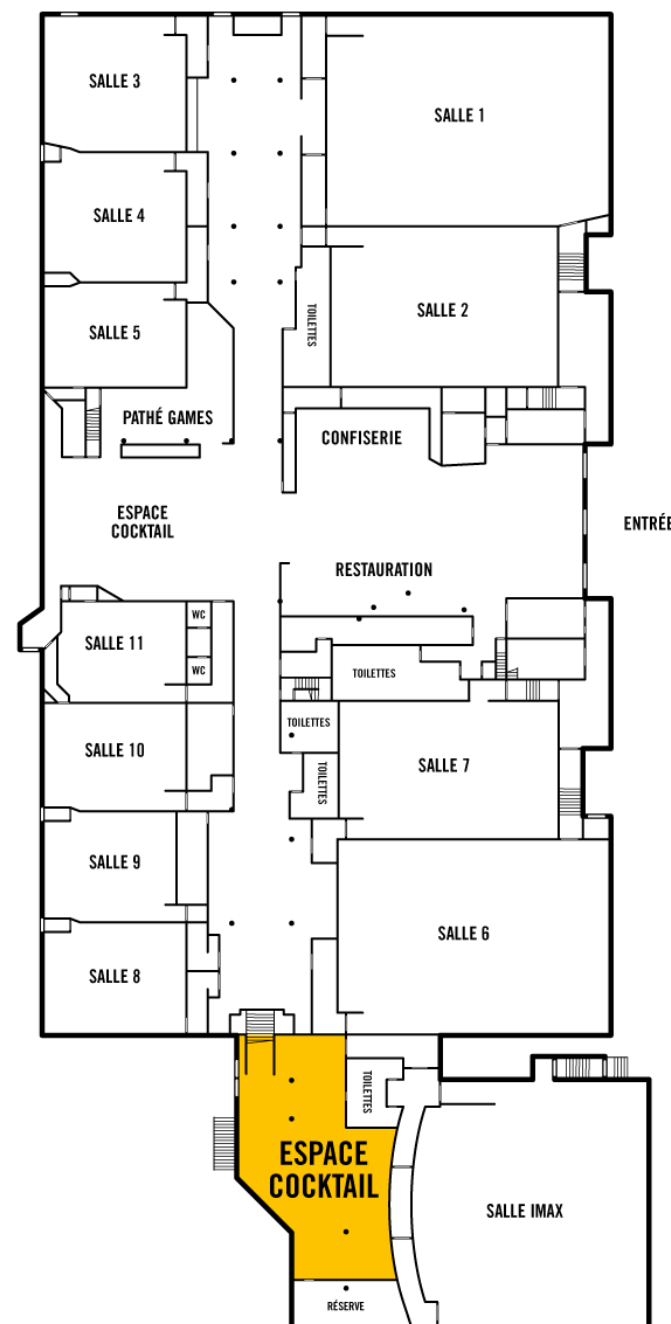

RÉCEPTION

& services

Espace cocktail HALL

250m²
300

Espace cocktail IMAX

300m²
200

Accès livraison en direct aux espaces cocktails

Prise 220 V 16 A dans les espaces

Connection sans fil Wifi personnalisé au nom de l'entreprise

Mobilier : 10 tables de 180 cm disponibles

Climatisation