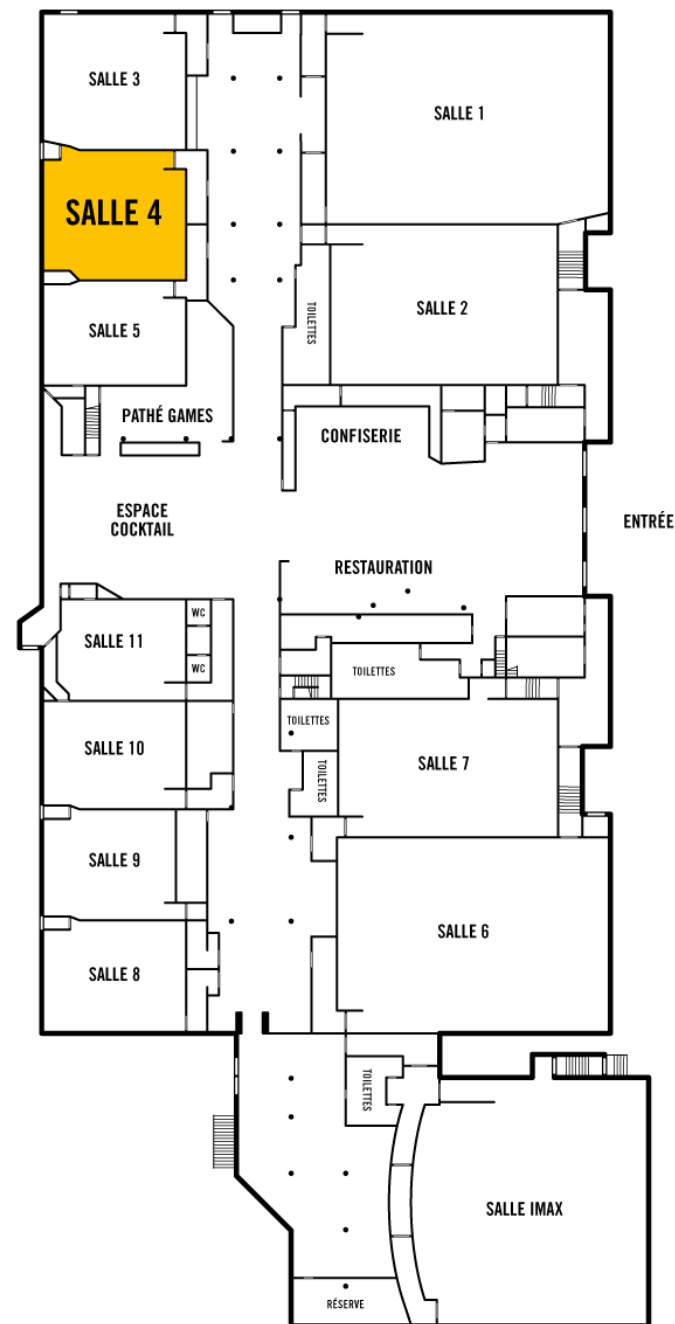

499

SALLE 1 & équipements

-  Aile Nord, entrée par le milieu de la salle
-  490 fauteuils
-  9 emplacements PMR
-  Espace scénique à plat 8,30 m x 20,00 m (166,00 m²)
-  Projecteur numérique NEC 3240S – Lampe Zénon 6000 W
-  Son Dolby 7.1 CP 750
-  Wifi personnalisable haut débit

306

SALLE 2 & équipements

-  Aile Nord, entrée par le bas de la salle
-  300 fauteuils
-  6 emplacements PMR
-  Espace scénique à plat 16,30 m x 6,00 m (97,80 m²)
-  Projecteur numérique NEC 3200S – Lampe Zénon 6000 W
-  Son Dolby 7.1 CP 750
-  Wifi personnalisable haut débit

152

SALLE 4 & équipements

-  Aile Nord, entrée par le bas de la salle
-  146 fauteuils
-  6 emplacements PMR
-  Espace scénique à plat 5,00 m x 13,00 m (65 m²)
-  Projecteur numérique NEC 2000C – Lampe Zénon 4000 W
-  Son Dolby 7.1 CP 750
-  Wifi personnalisable haut débit

462

SALLE IMAX[®] & équipements

-  Aile Sud, entrée par le milieu de la salle (*toilettes dédiées*)
-  450 fauteuils
-  12 emplacements PMR
-  Espace scénique à plat 10,00 m x 25,00 m (250 m²)
-  Écran incurvé de 350 m²
-  2 projecteurs numérique IMAX Laser 4K
-  Son Dolby immersif IMAX 1200 W
-  Wifi personnalisable haut débit
-  Espace cocktail attendant (300 m² / 200 personnes)