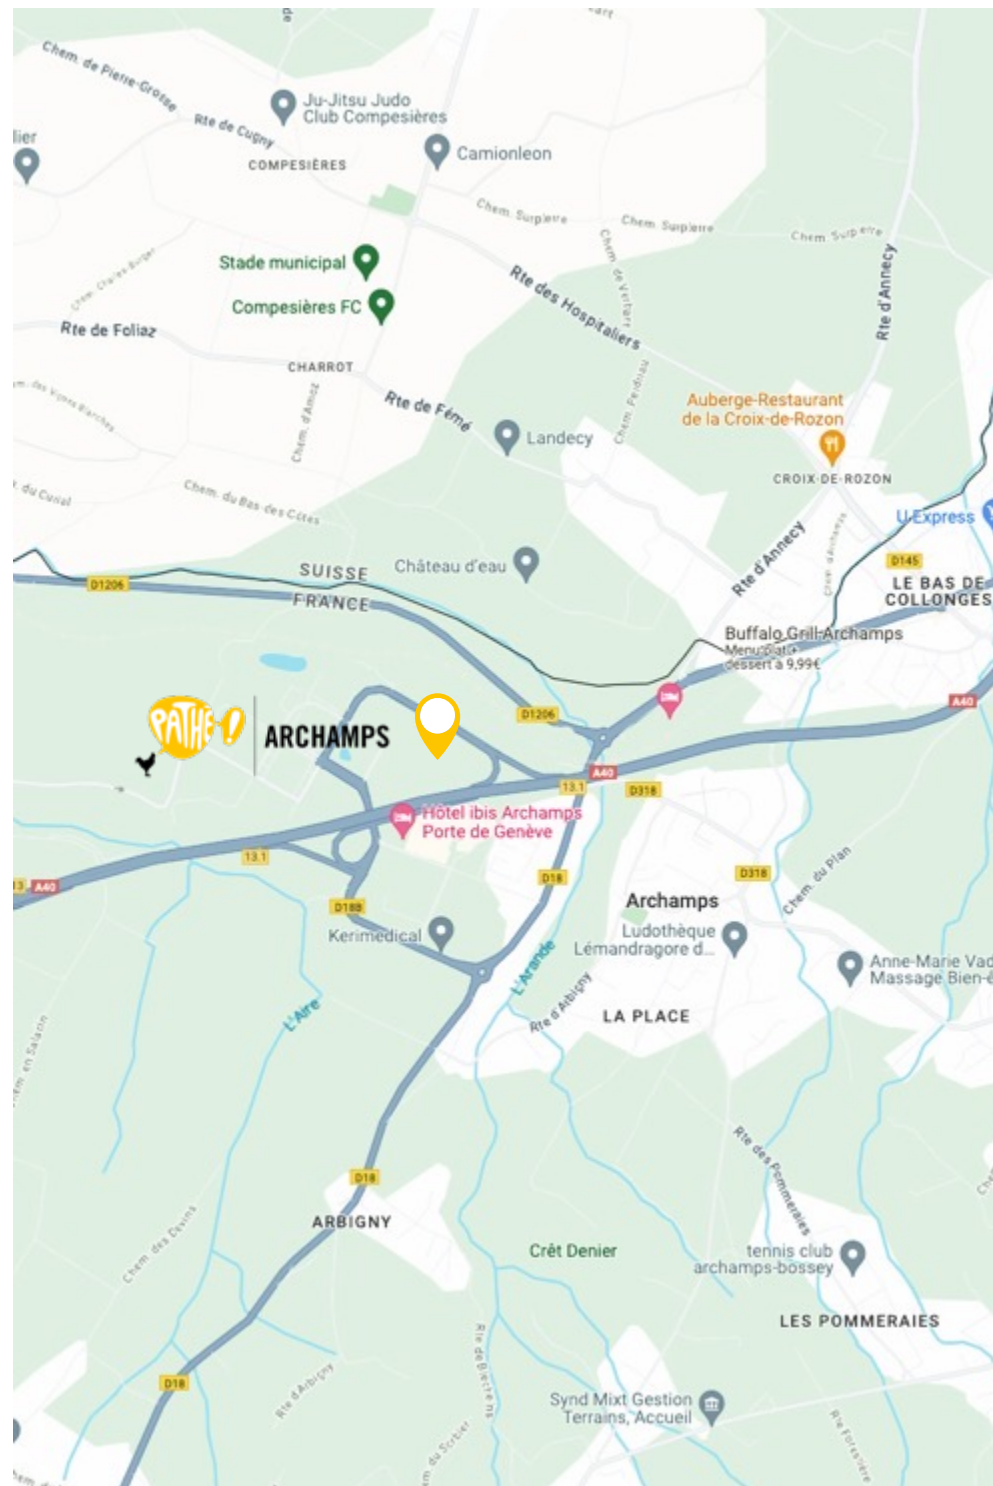

LE LIEU

ACCÈS

Archparc, 74160 ARCHAMPS

Votre cinéma est situé entre Annemasse et Saint Julien en Genevois

De France par RD 18

Site d'Archamps

De France par Autoroute A40

Sortie 13.1 (Site d'Archamps)

De Suisse

Sortie douane de Bardonnex ou de Vallard

Suivre Autoroute A40 et sortie 13.1 (Site d'Archamps)

Parking vélos & motos

Parking gratuit de 700 places

24 bornes de recharge dont 6 super recharges

LES ESPACES