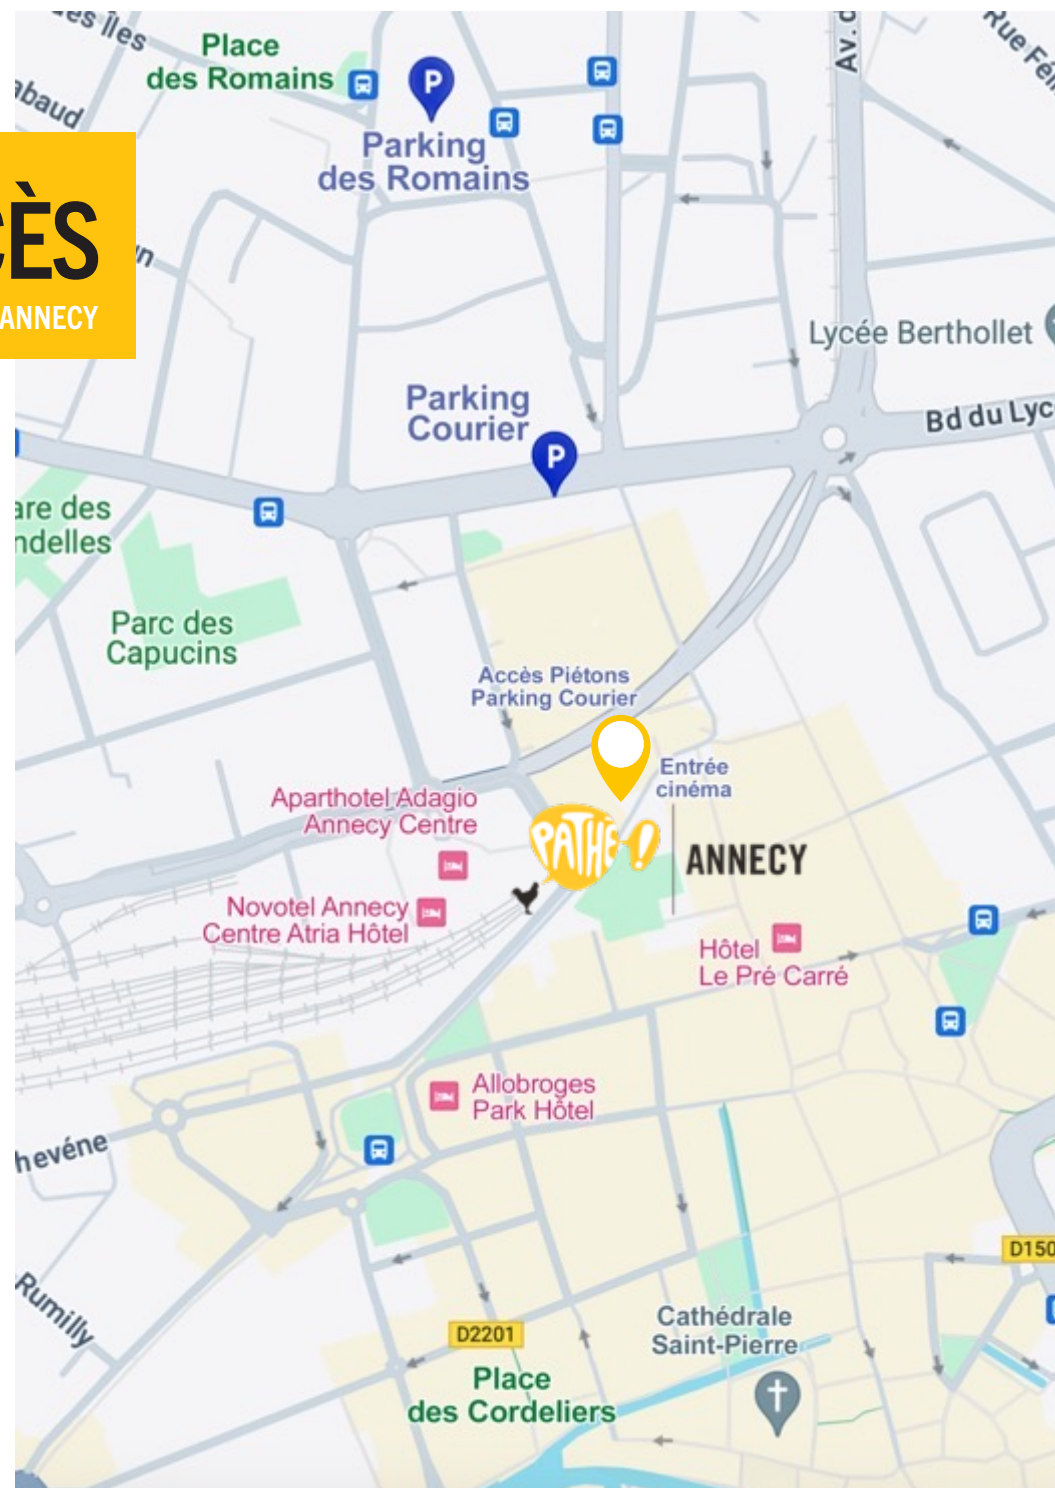

CONFÉRENCES RÉUNIONS & SÉMINAIRES

LOUEZ VOTRE SALLE AU

LE CINÉMA AU CŒUR D'ANNECY

Situé au cœur du centre-ville d'Annecy, à quelques pas du lac et de la vieille ville, le Pathé Annecy est une institution de la vie annécienne !

LE LIEU

ACCÈS

7, avenue de Brogny, 74000 ANNECY

Accès autoroute sortie 16 (7 mn)

Annecy centre / Seynod centre / Cran-Gevrier

Depuis le lac

Suivre Annecy-Centre

Arrêts

P. Grimault et Gare Pôle d'Échange

Lignes

1, 2, 3, 4, 5, 6, 7, 9, 10, 14, 15, 20, 26, 27, 81

2 parkings :

- Parking Courier
- Parking des Romains à 7 mn à pied
(*gratuit le soir*)

Station **Vélo**neicy

Parking vélos & trottinettes