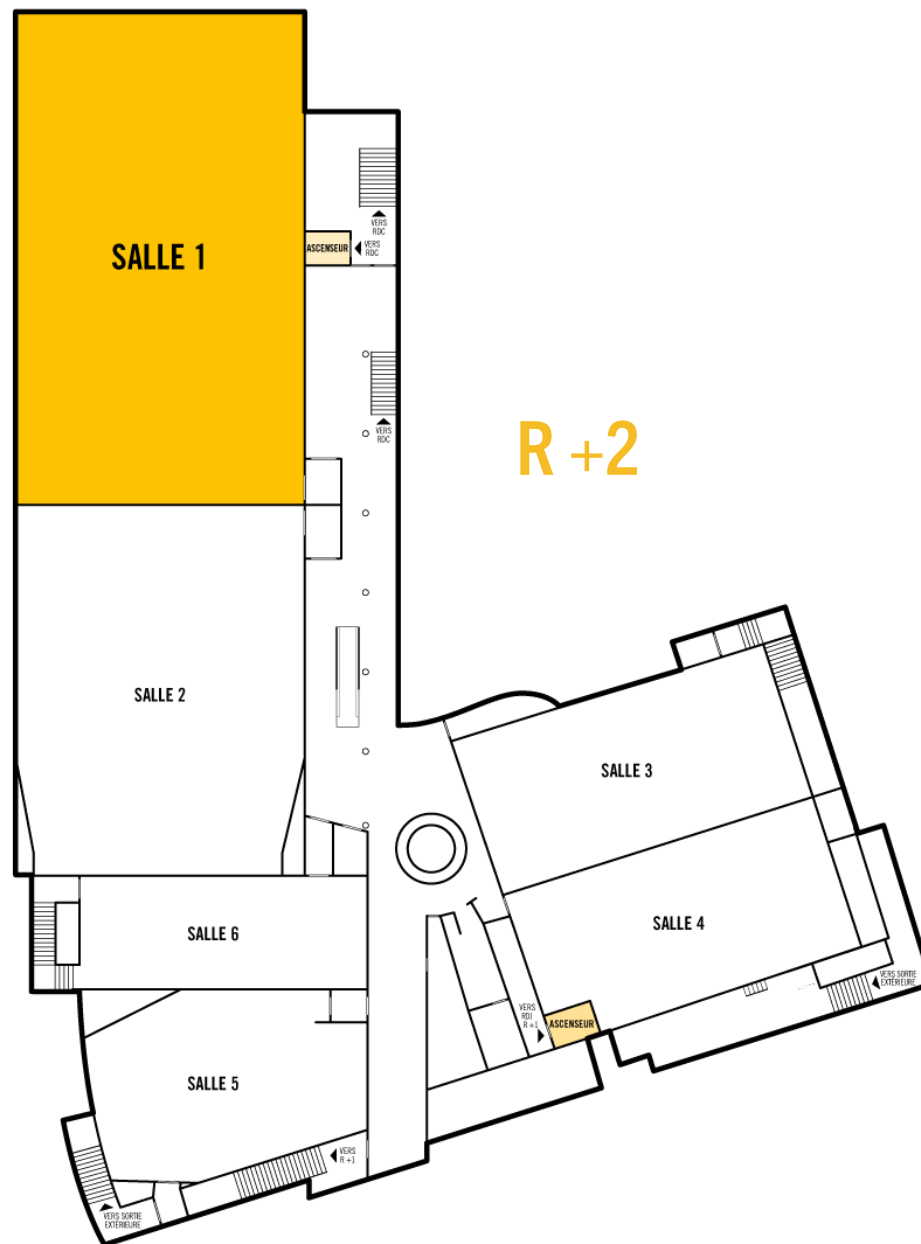

426

SALLE 1 & équipements

Salle avec technologie DOLBY ATMOS

416 fauteuils répartis sur 16 rangées

10 emplacements PMR

Scène 12 m x 15 m x 4,85 m

1 projecteur laser résolution 2K / 4K

Wifi sécurisé

176

PREMIUM **SALLE 2** & équipements

171 fauteuils PREMIUM répartis sur 16 rangées

Espace entre les rangées plus large (80 cm en position standard, 30 cm fauteuils déployés)

Fauteuils simili cuir plus larges

152 fauteuils
totalement inclinables

19 fauteuils
semi-allongés (rang de devant)

5 emplacements PMR

Espace scénique à plat 2,30 m x 11,80 m (+ 5,00 m)

1 projecteur laser résolution 2K / 4K

Wifi sécurisé

180

 4 emplacements PMR

 Espace scénique 2,40 m x 10,20 m

 Projection numérique

 Wifi sécurisé

RÉCEPTION & services

Espace Cocktail
150 **150** **m²**

 Accès livraison par ascenseur

 Dimension espace : 9,10 m x 17,00 m
Hauteur minimum disponible de 2,50 m