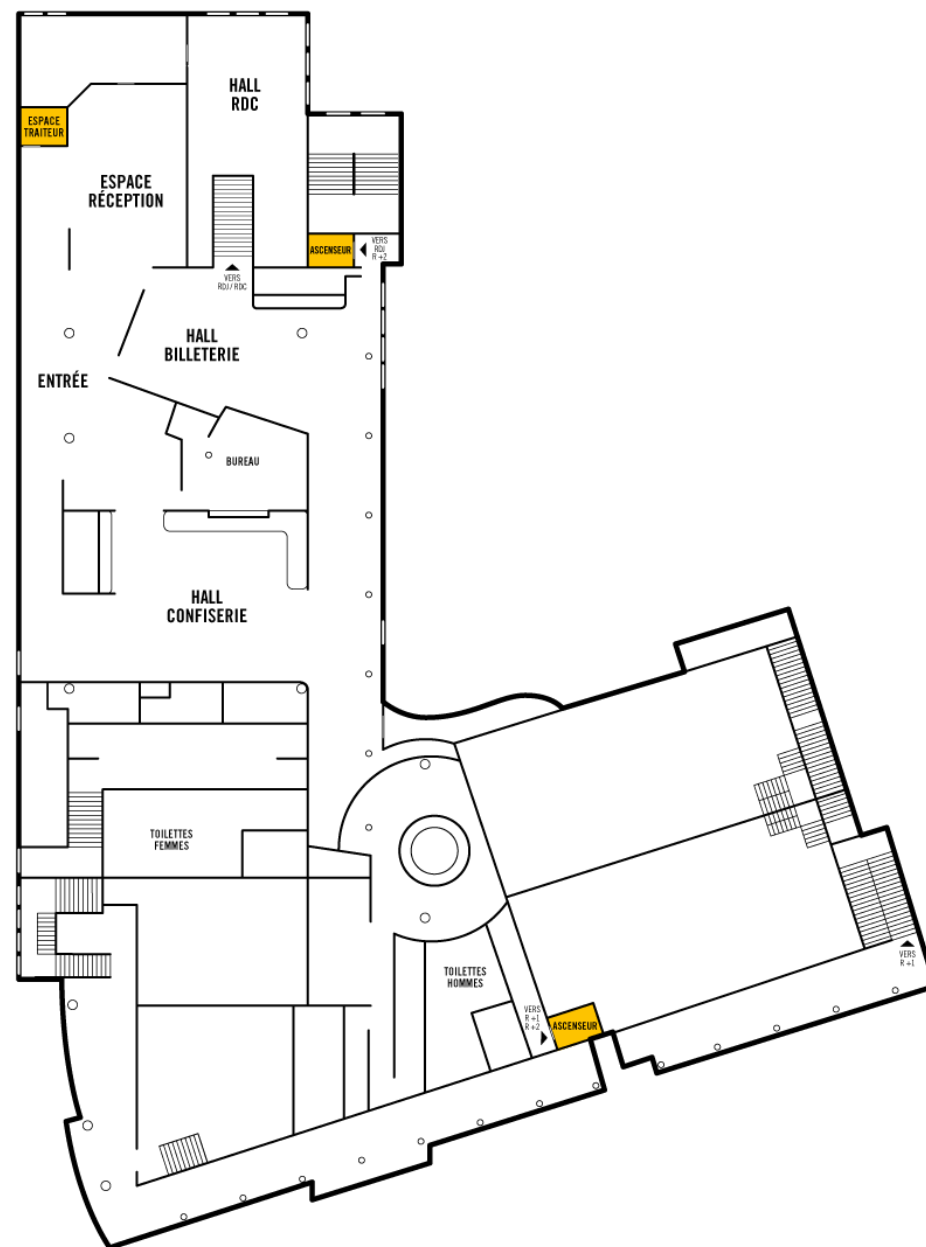

LES ESPACES

PMR accessibilité

150m² espace cocktail

Pupitre d'accueil personnalisé

Accès wifi

Comptoir confiseries

Espace traiteur

RDJ

ACCUEIL & services

4 salles

PMR accessibilité

Pupitre

Toutes les salles permettent de diffuser le contenu fourni sur nos projecteurs

4 micros mis à disposition & micro-cravate

Accès wifi dans toutes les salles