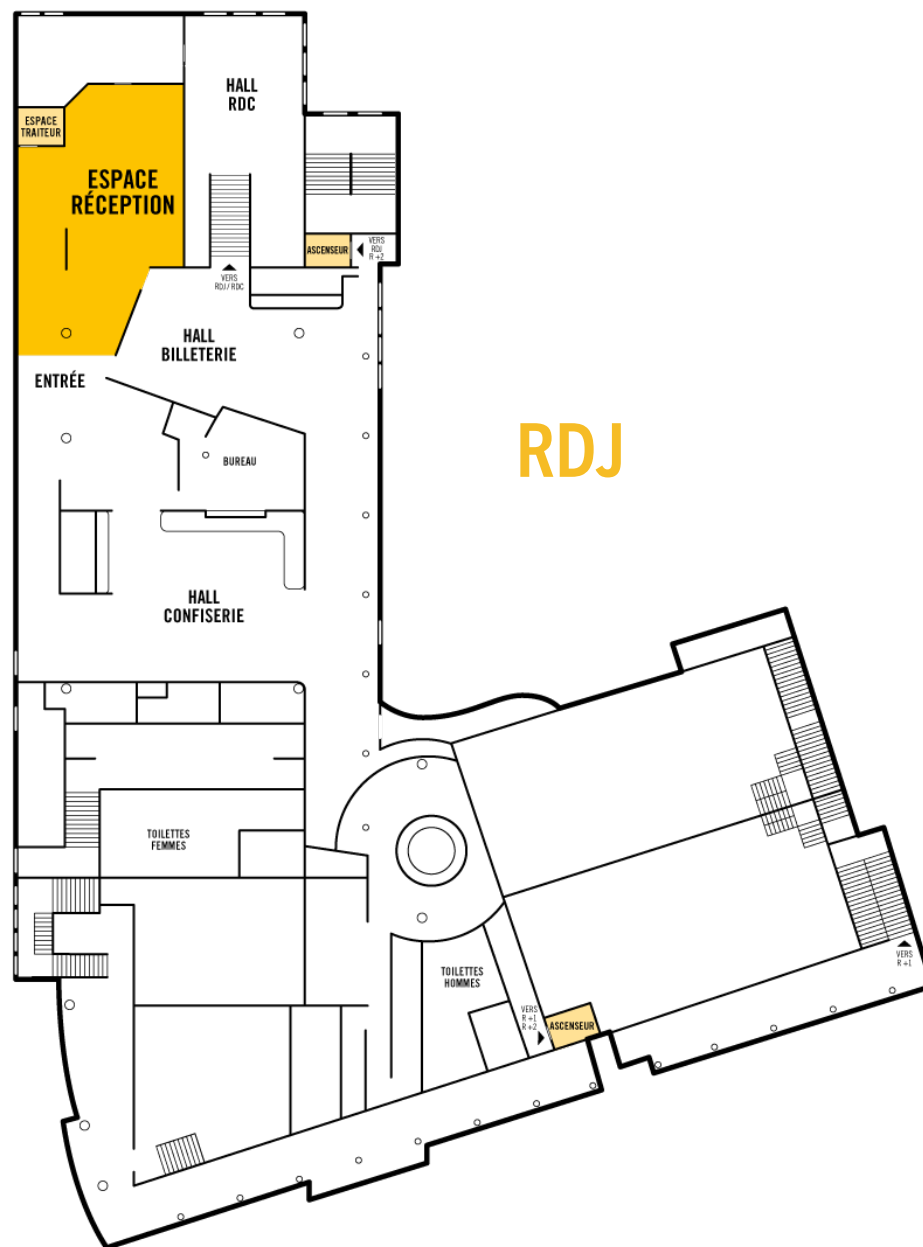

RÉCEPTION & services

Espace Cocktail
150 **150** **m²**

Accès livraison par ascenseur

Dimension espace : 9,10 m x 17,00 m
Hauteur minimum disponible de 2,50 m

Écran personnalisable dans l'espace

Pupitre d'accueil personnalisé

Formule « Clés en main » possible

Vestiaire 100 personnes

Espace traiteur

Accès comptoir confiserie

Mobilier

Climatisation