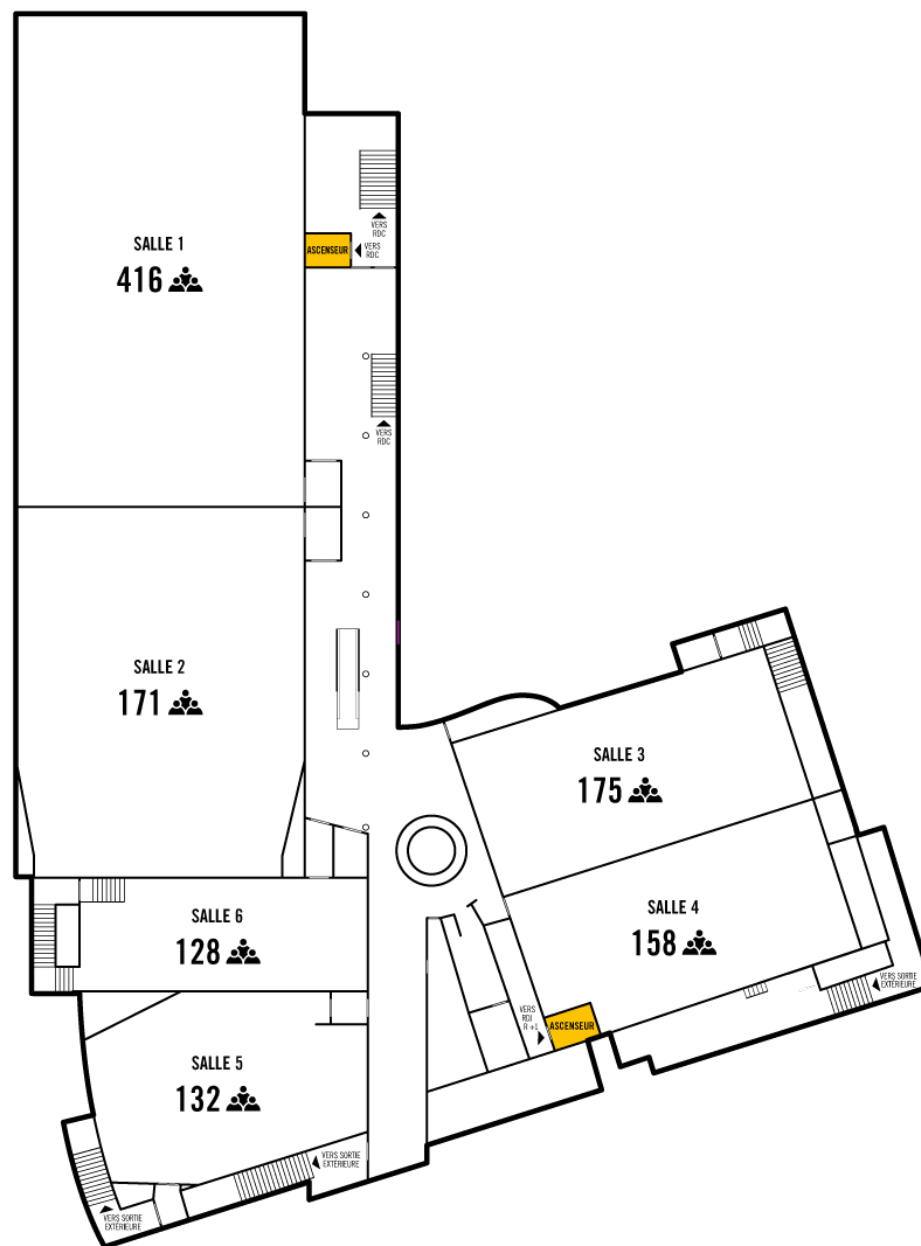

6 salles

PMR accessibilité

Salle PREMIUM

Salle DOLBY ATMOS

R +2

GRANDES SALLES
& services

Pupitre

Toutes les salles permettent de diffuser le contenu fourni sur nos projecteurs

4 micros mis à disposition & micro-cravate

Accès wifi dans toutes les salles

Toutes les salles sont accessibles PMR

Accompagnement par un technicien sur toute la durée de l'événement