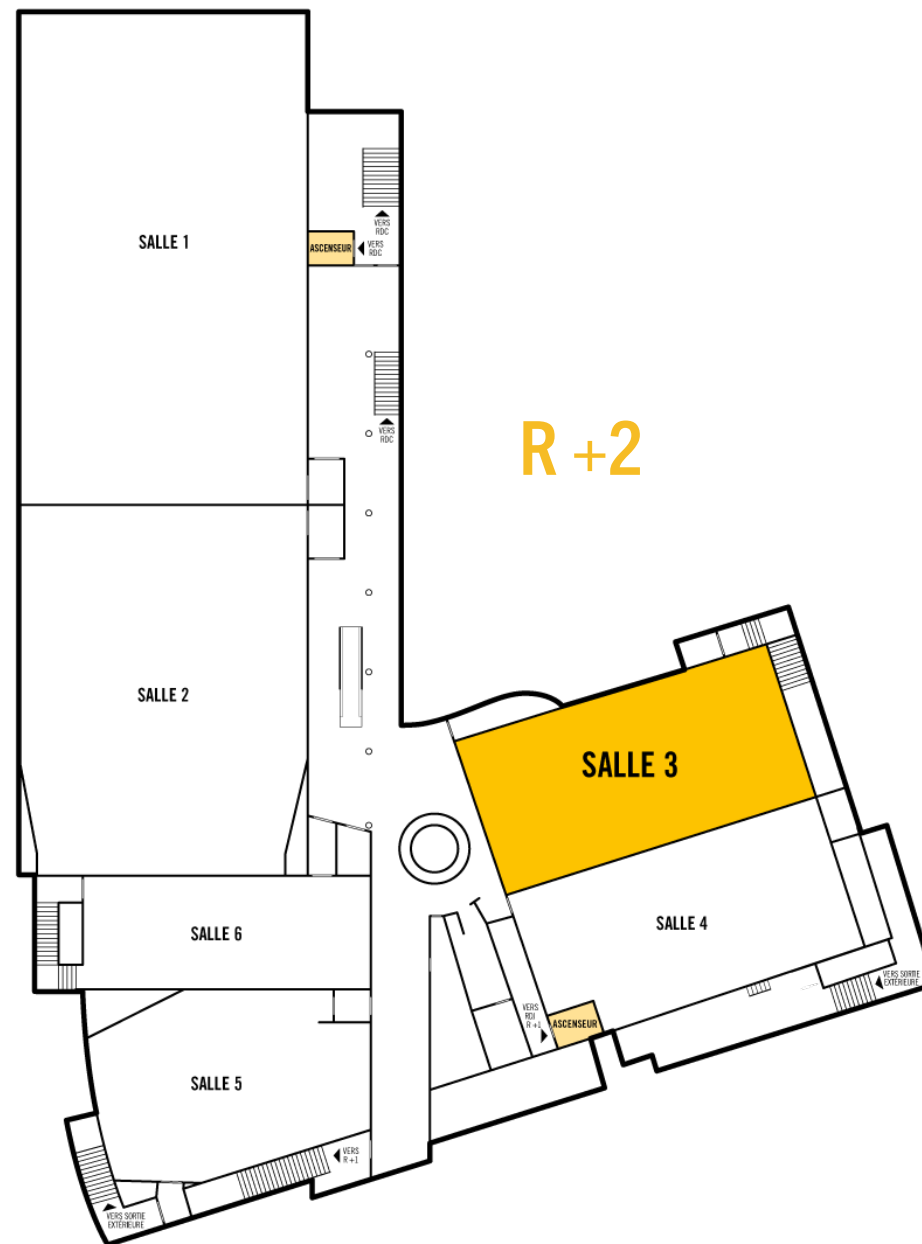

176

PREMIUM **SALLE 2** & équipements

171 fauteuils PREMIUM répartis sur 16 rangées

Espace entre les rangées plus large (80 cm en position standard, 30 cm fauteuils déployés)

Fauteuils simili cuir plus larges

152 fauteuils
totalement inclinables

19 fauteuils
semi-allongés (rang de devant)

5 emplacements PMR

Espace scénique à plat 2,30 m x 11,80 m (+ 5,00 m)

1 projecteur laser résolution 2K / 4K

Wifi sécurisé

180

SALLE 3 & équipements

-  175 fauteuils répartis sur 13 rangées
-  5 emplacements PMR
-  Espace scénique à plat 2,30 m x 9,70 m
-  Projection numérique
-  Wifi sécurisé

136

SALLE 5 & équipements

 132 fauteuils répartis sur 10 rangées

 4 emplacements PMR

 Espace scénique 2,40 m x 10,20 m

 Projection numérique

 Wifi sécurisé

RÉCEPTION & services

Espace Cocktail
150 **150** **m²**

 Accès livraison par ascenseur

 Dimension espace : 9,10 m x 17,00 m
Hauteur minimum disponible de 2,50 m