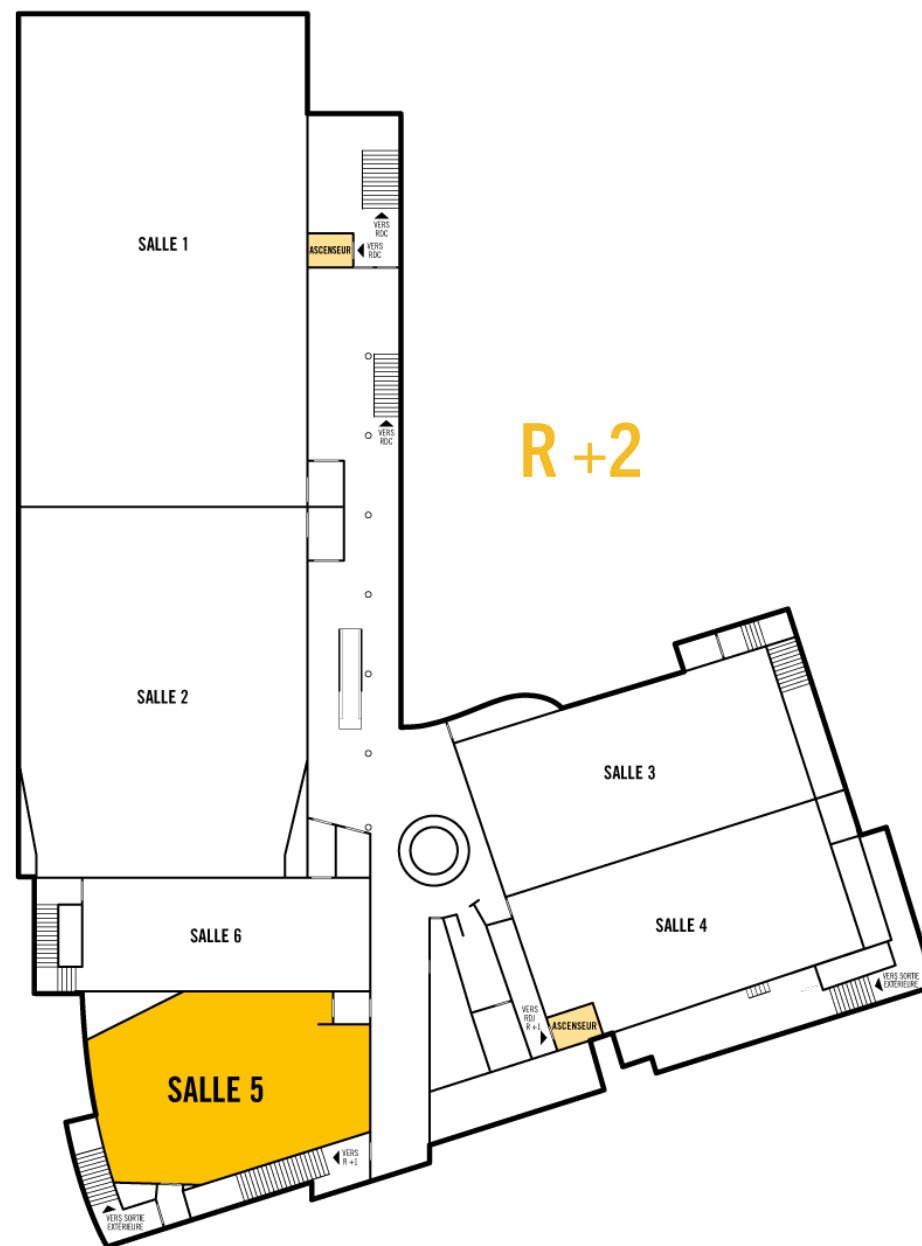

176

PREMIUM **SALLE 2** & équipements

171 fauteuils PREMIUM répartis sur 16 rangées

Espace entre les rangées plus large (80 cm en position standard, 30 cm fauteuils déployés)

Fauteuils simili cuir plus larges

152 fauteuils
totalement inclinables

19 fauteuils
semi-allongés (rang de devant)

5 emplacements PMR

Espace scénique à plat 2,30 m x 11,80 m (+ 5,00 m)

1 projecteur laser résolution 2K / 4K

Wifi sécurisé

180

SALLE 3 & équipements

-  175 fauteuils répartis sur 13 rangées
-  5 emplacements PMR
-  Espace scénique à plat 2,30 m x 9,70 m
-  Projection numérique
-  Wifi sécurisé

136

SALLE 5 & équipements

 132 fauteuils répartis sur 10 rangées

 4 emplacements PMR

 Espace scénique 2,40 m x 10,20 m

 Projection numérique

 Wifi sécurisé

RÉCEPTION & services

Espace Cocktail
150 **150** **m²**

 Accès livraison par ascenseur

 Dimension espace : 9,10 m x 17,00 m
Hauteur minimum disponible de 2,50 m