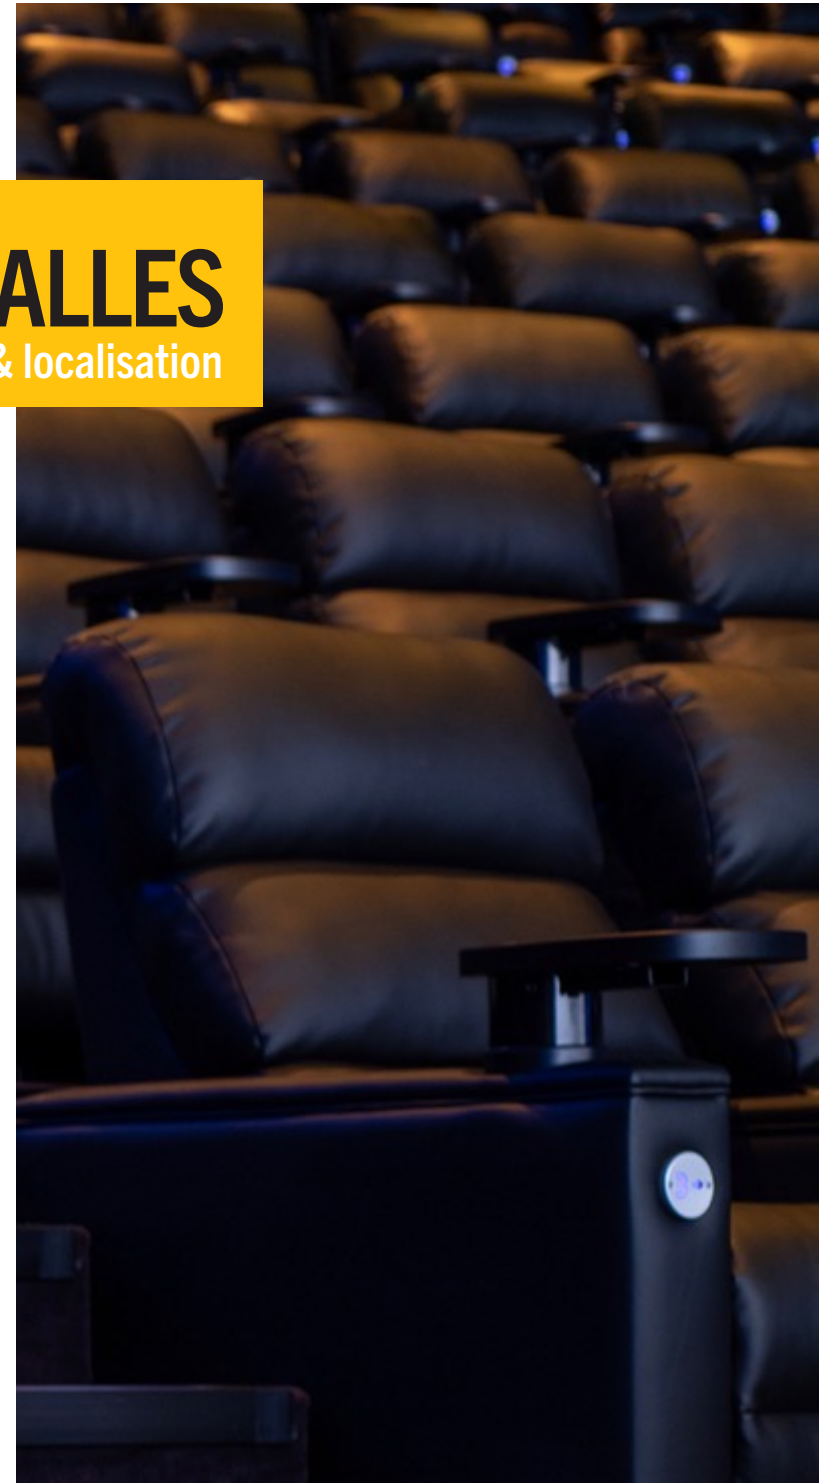

1695 PLACES

CAPACITÉ SALLES & localisation

S_{alle}			
1	R+2	416	10
2	R+2	171	5
3	R+2	175	5
4	R+2	158	5
5	R+2	132	4
6	R+2	128	4
7	R+1	174	5
8	R+1	168	5
9	R+1	79	3
10	R+1	94	3