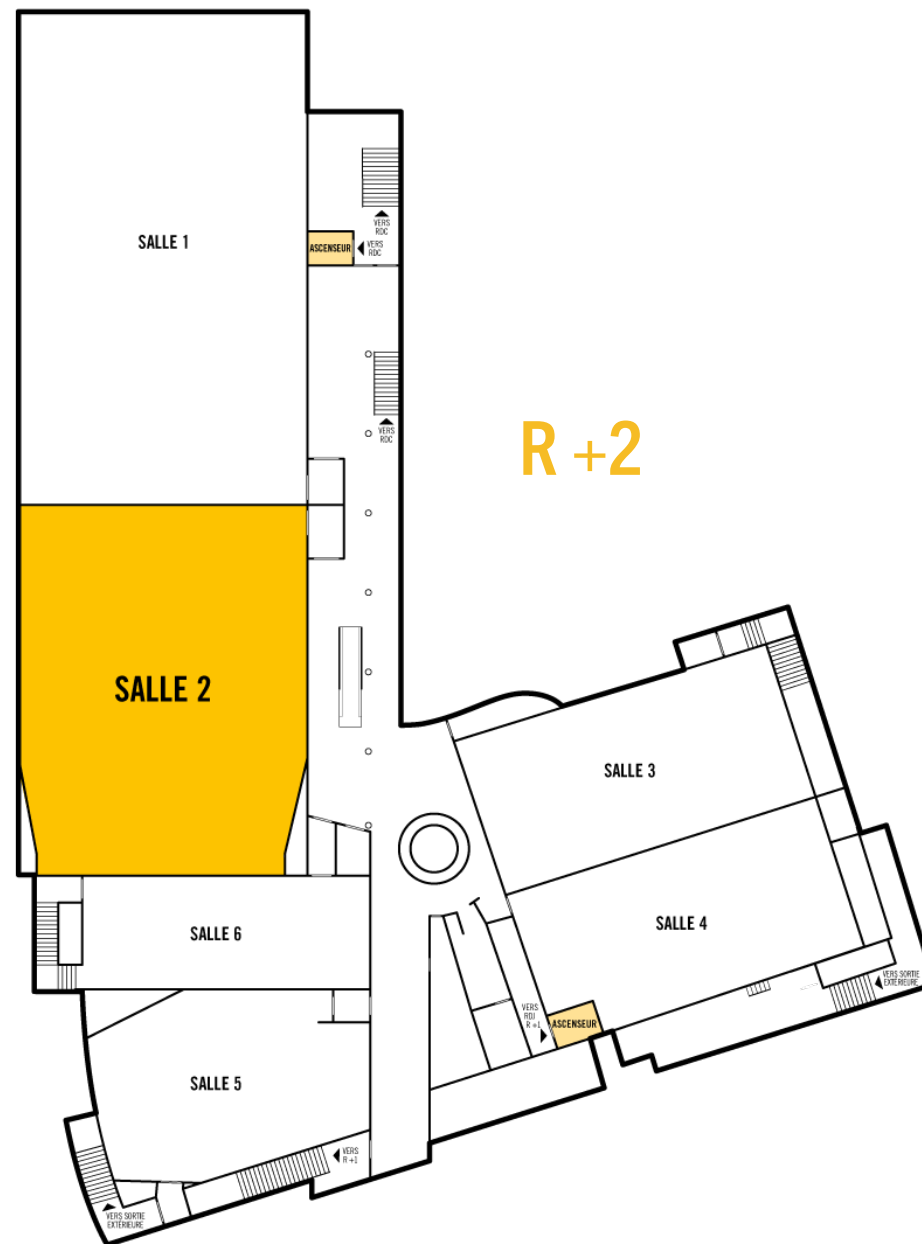

176

PREMIUM **SALLE 2** & équipements

171 fauteuils PREMIUM répartis sur 16 rangées

Espace entre les rangées plus large (80 cm en position standard, 30 cm fauteuils déployés)

Fauteuils simili cuir plus larges

152 fauteuils
totalement inclinables

19 fauteuils
semi-allongés (rang de devant)

5 emplacements PMR

Espace scénique à plat 2,30 m x 11,80 m (+ 5,00 m)

1 projecteur laser résolution 2K / 4K

Wifi sécurisé

180

SALLE 3 & équipements

-  175 fauteuils répartis sur 13 rangées
-  5 emplacements PMR
-  Espace scénique à plat 2,30 m x 9,70 m
-  Projection numérique
-  Wifi sécurisé

136

SALLE 5 & équipements

 132 fauteuils répartis sur 10 rangées

 4 emplacements PMR

 Espace scénique 2,40 m x 10,20 m

 Projection numérique

 Wifi sécurisé

RÉCEPTION & services

Espace Cocktail
150 **150** **m²**

 Accès livraison par ascenseur

 Dimension espace : 9,10 m x 17,00 m
Hauteur minimum disponible de 2,50 m