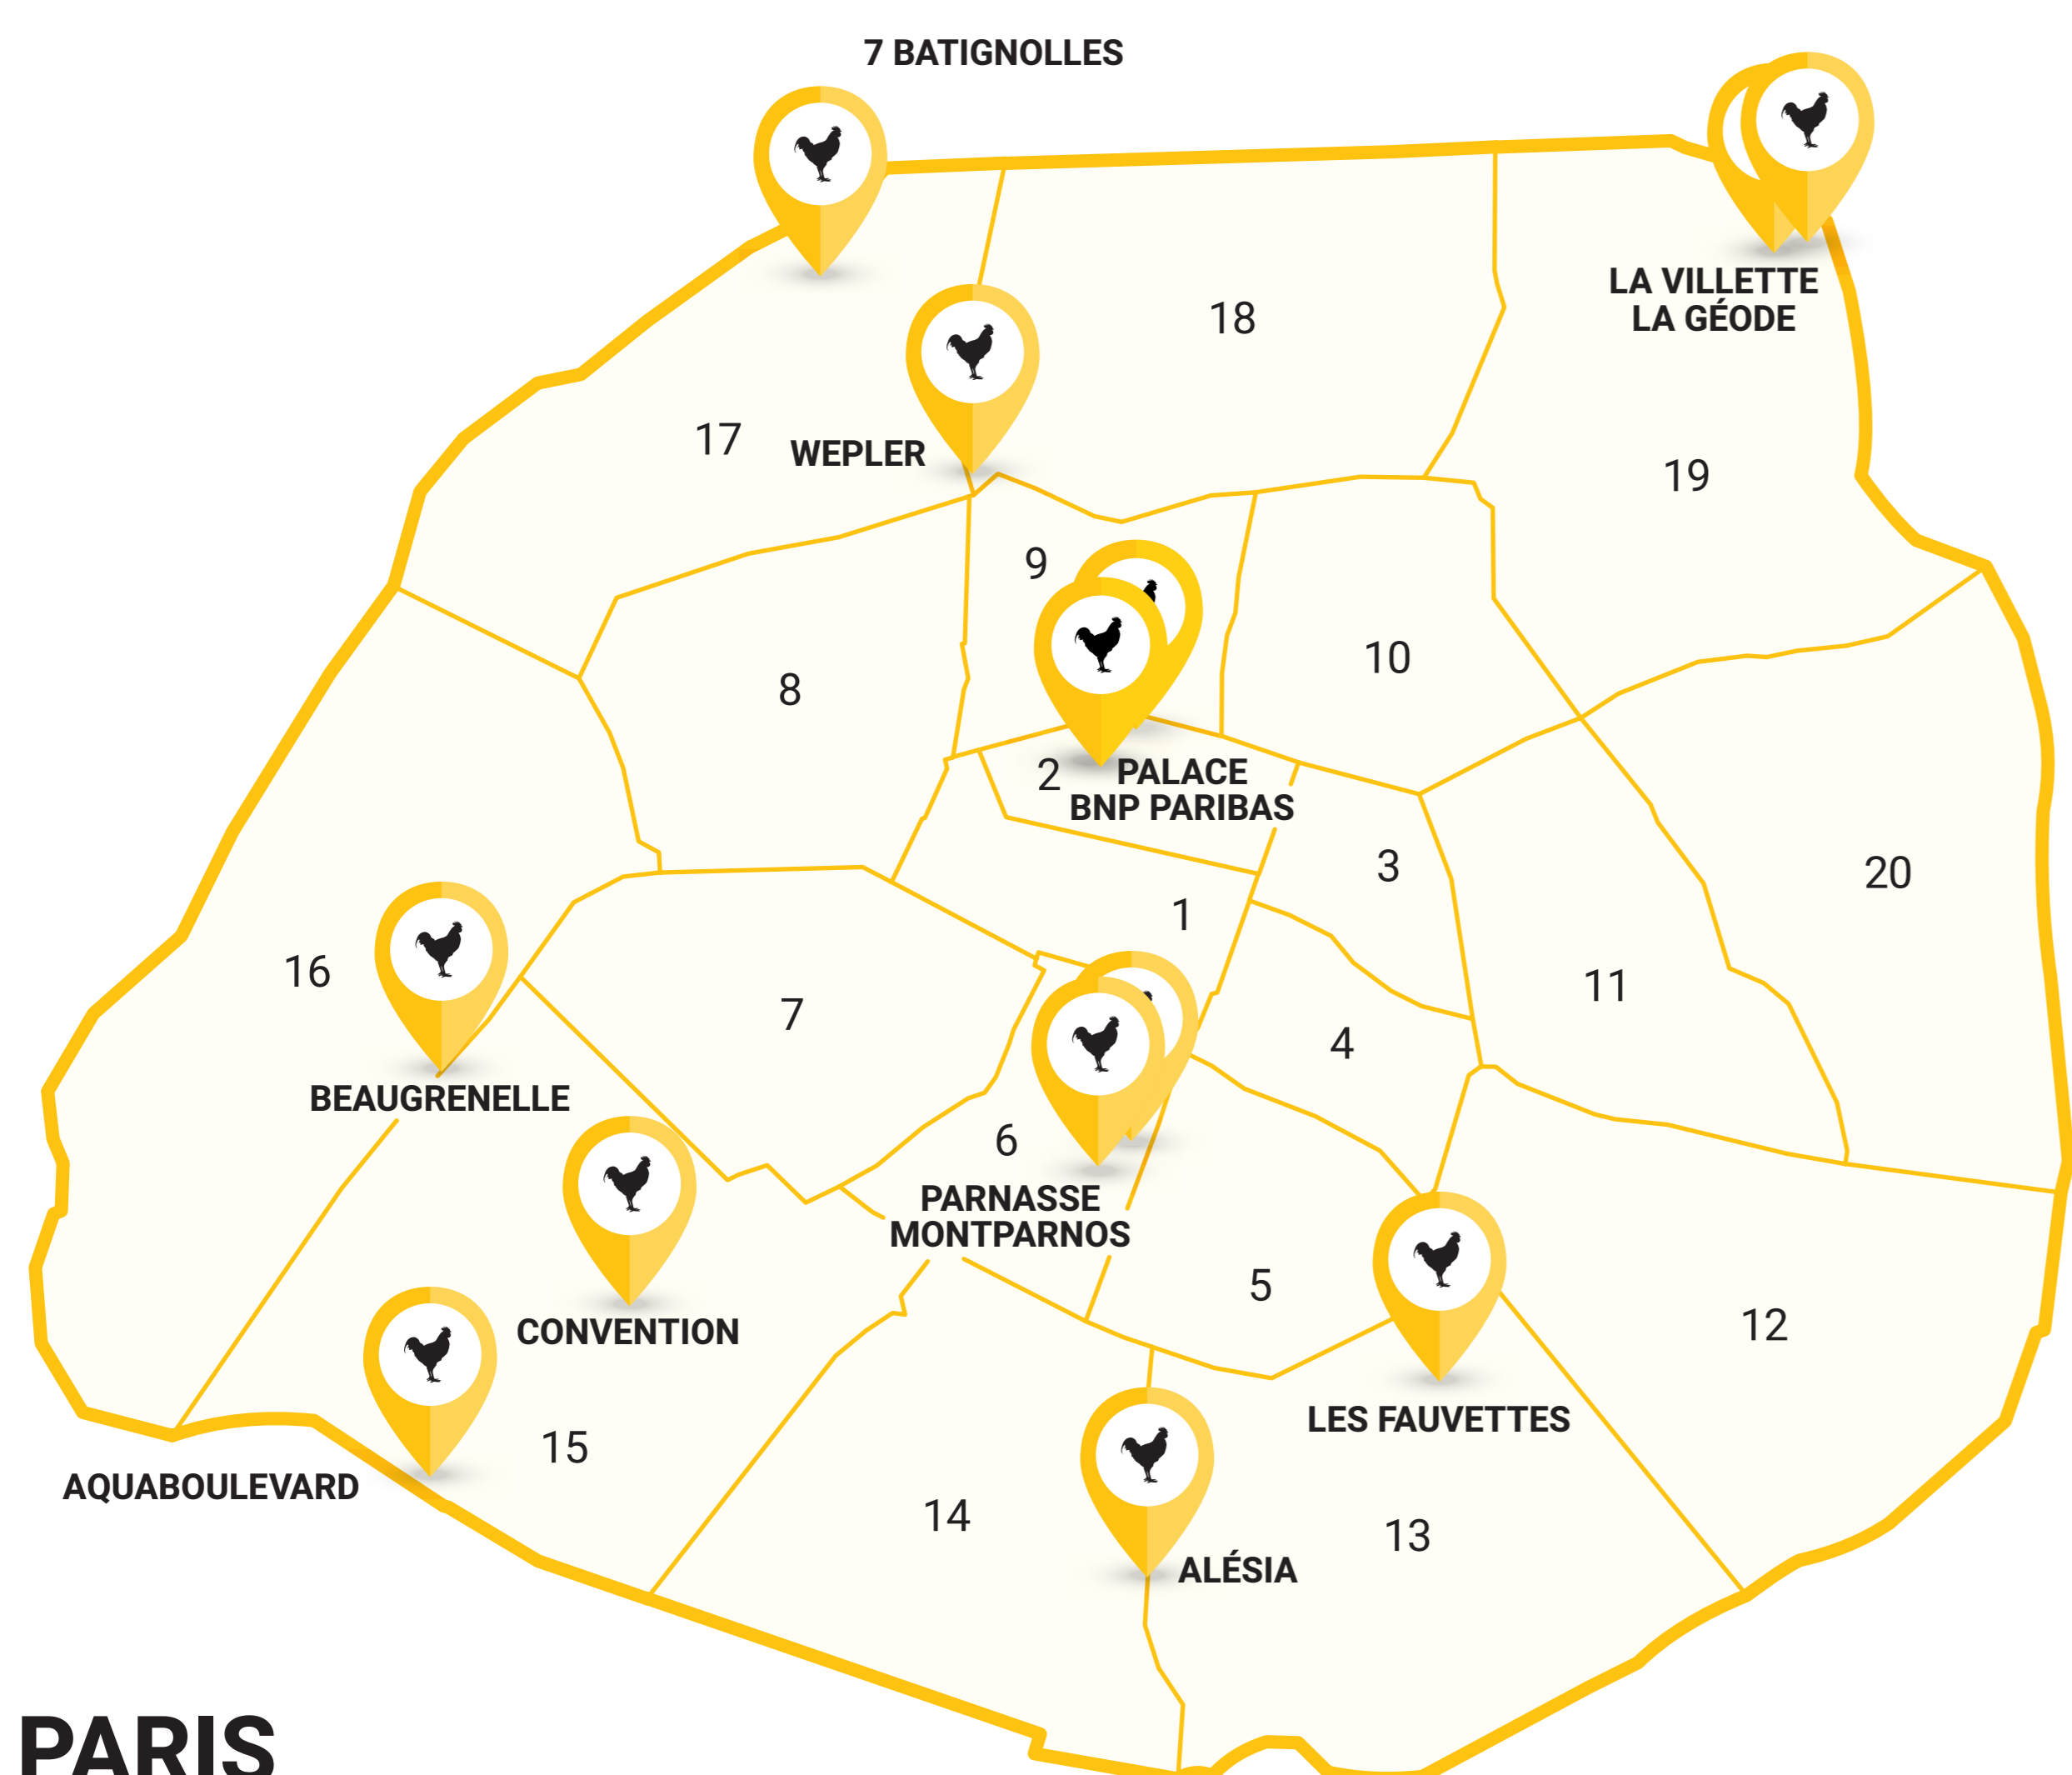

CARTE DES CINÉMAS 2026

PARIS

ÎLE DE FRANCE