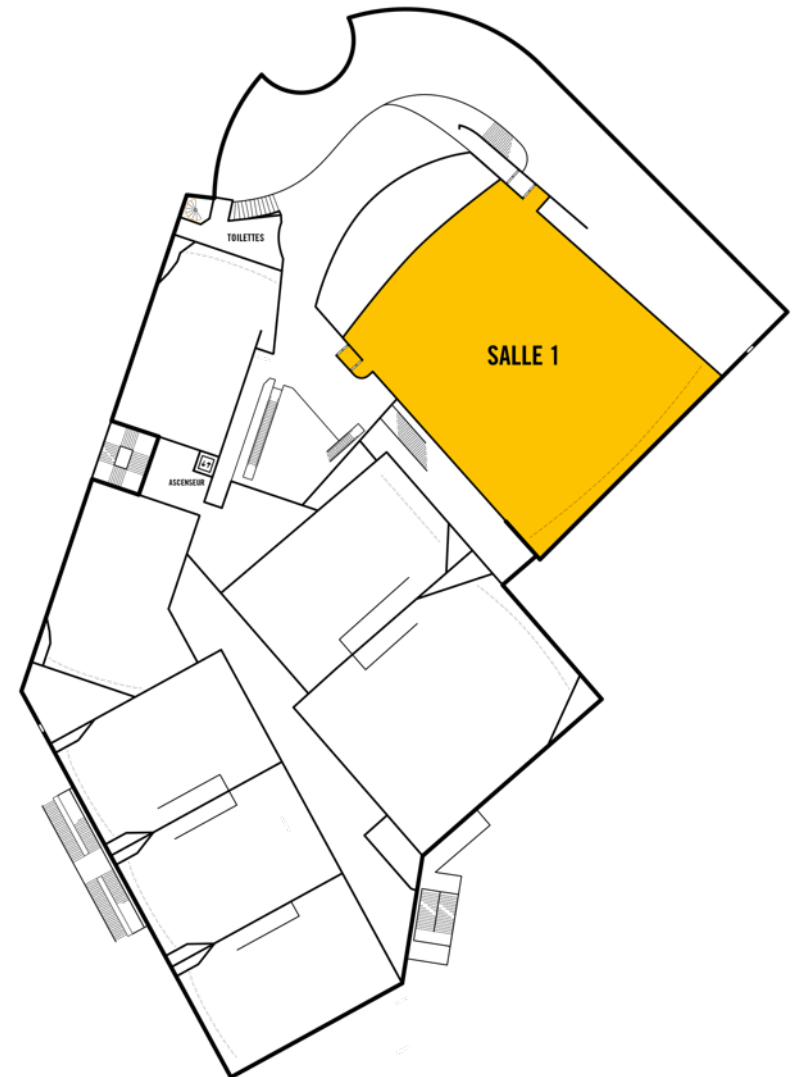

## SALLE 1 & équipements

Niveau +1  
Sortie par le haut ou bas de la salle

601 fauteuils répartis sur 16 rangées

14 places PMR

Format auditorium

Fauteuils rouges

Wifi sécurisé

Espace scénique à plat

# 2 ESPACES