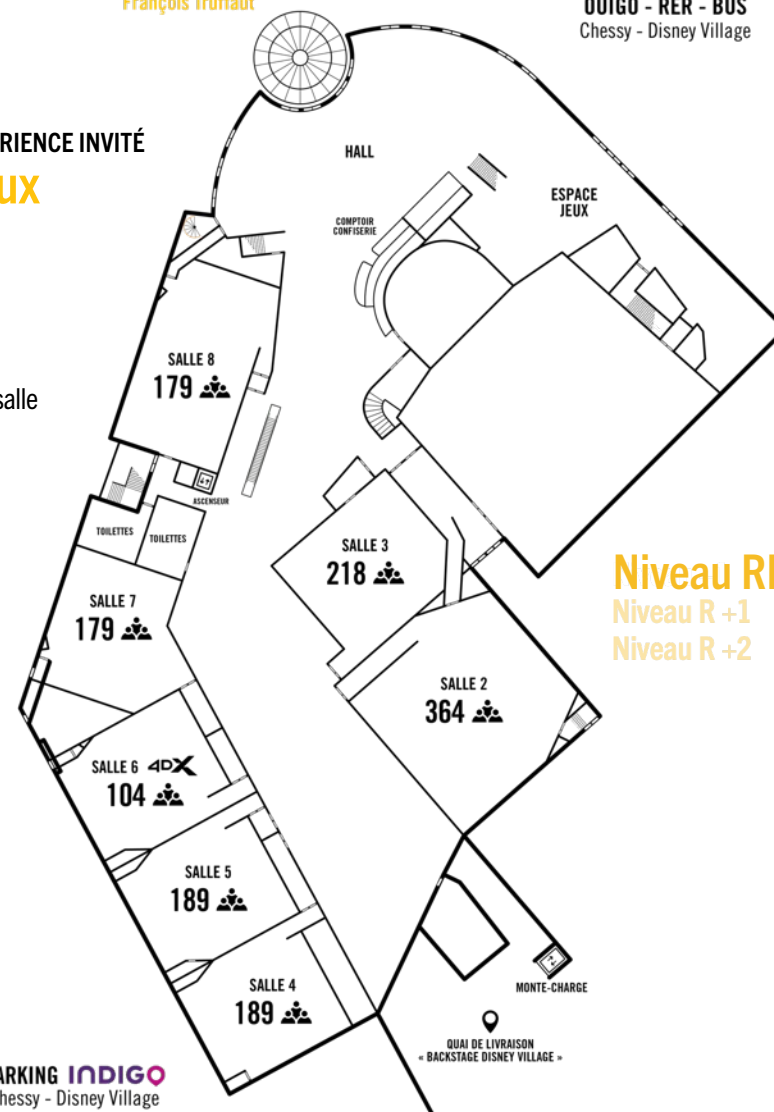

**3704** PLACES

**PLAN GLOBAL**  
& services

ENTRÉE  
Esplanade  
François Truffaut

EXPÉRIENCE INVITÉ  
Espace jeux

EXPÉRIENCE INVITÉ  
Écran personnalisable  
devant chaque salle

EXPÉRIENCE INVITÉ  
4DX & IMAX

PARKING INDIGO  
Chesy - Disney Village

Niveau RDC  
Niveau R +1  
Niveau R +2

**15** salles

**PMR** accessibilité

**800 m<sup>2</sup>** de réception

 Comptoir confiseries

**Nombreux** espaces de restauration