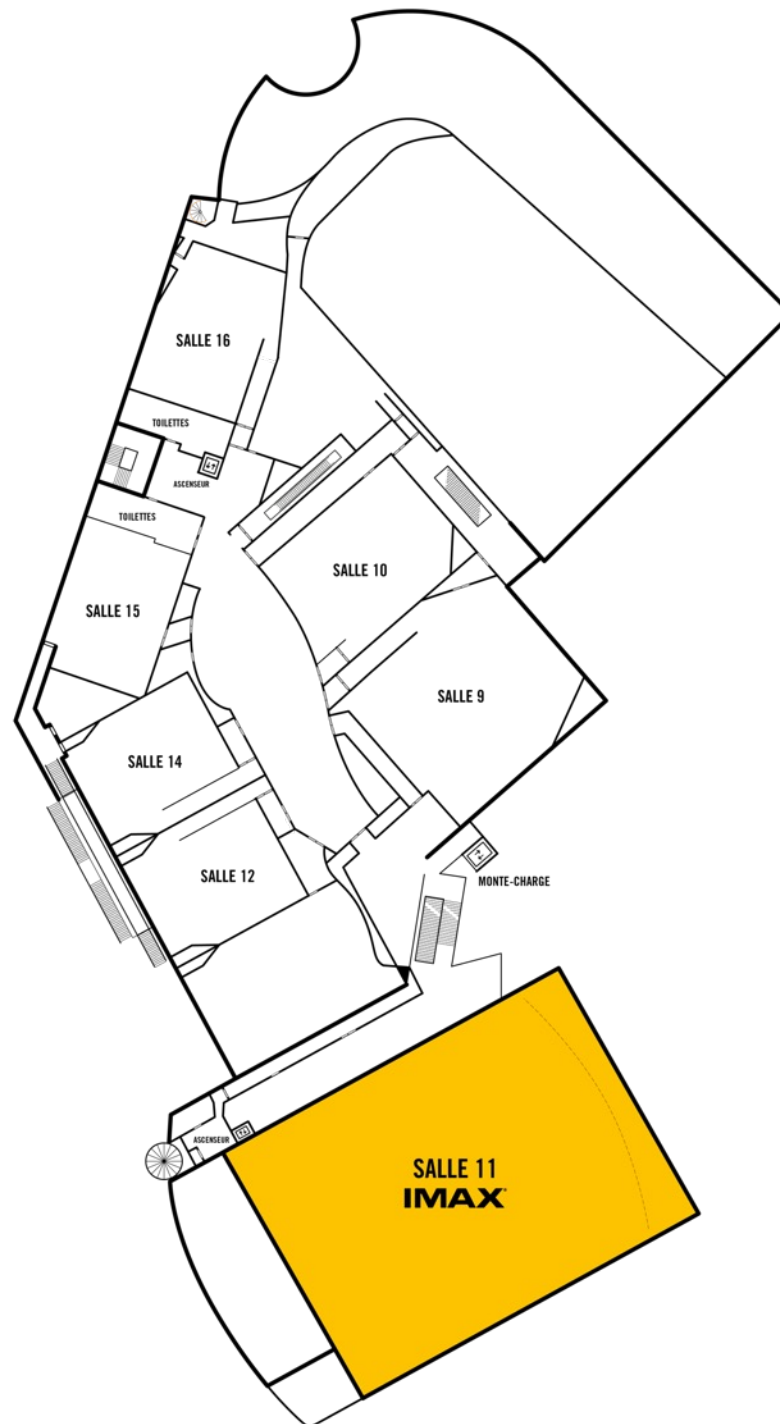

581

SALLE 11 **IMAX**® & équipements

IMAX Salle PRÉMIUM avec technologie IMAX
(1 130 m² d'image)

Niveau +2
Sortie par le bas & le haut de la salle

568 fauteuils répartis sur 22 rangées

13 places PMR

Format auditorium

Fauteuils rouges

Espace scénique à plat

Écran SCOPE

Éclairage scénique

Projecteur résolution 2K / 4K

Prises 220 V 16 A en bas de salle

PC retour en salle et wifi