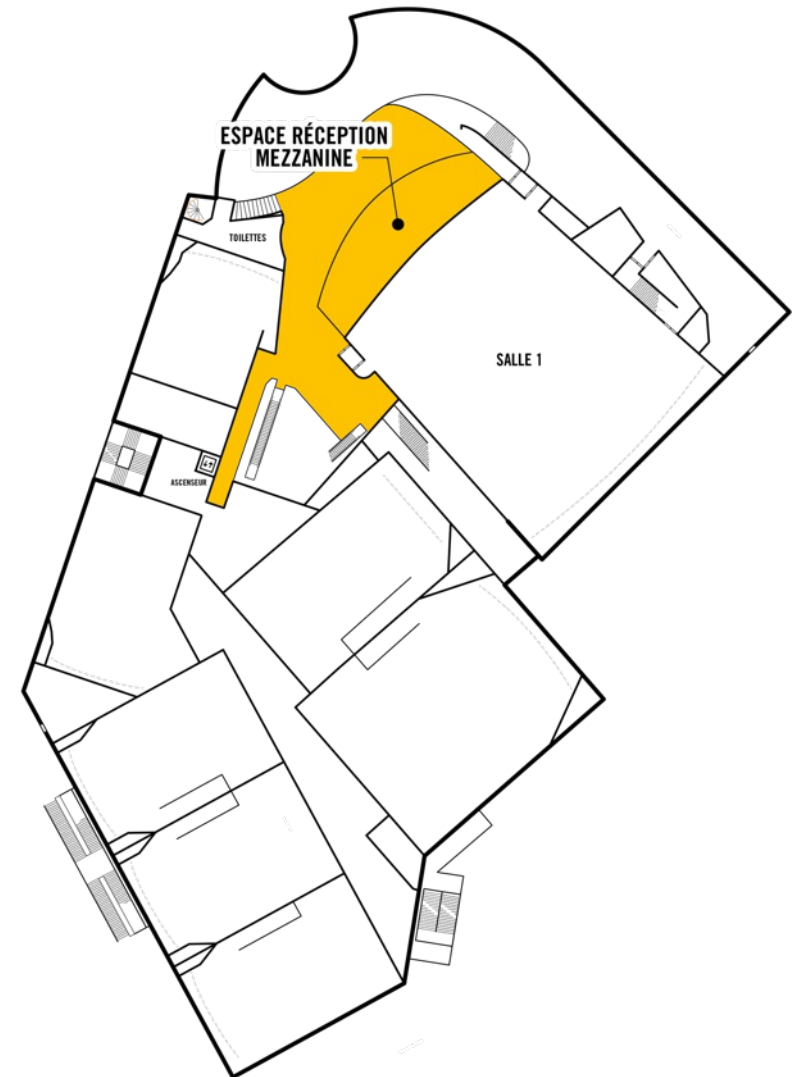

2 ESPACES

RÉCEPTION & services

Espace Réception MEZZANINE

Environ **250**

Accès par un escalator au 1er étage
Accès livraison et traiteur par le rez de chaussée & un monte-charge

Écrans SCOPE personnalisables
EXPÉRIENCE INVITÉ

Diffusion musique ambiance
(playlist personnalisée, groupe musical / DJ possible)

Plusieurs traiteurs à disposition

Vestiaire

Climatisation

Mobilier utilisable (cf. page MOBILIER)