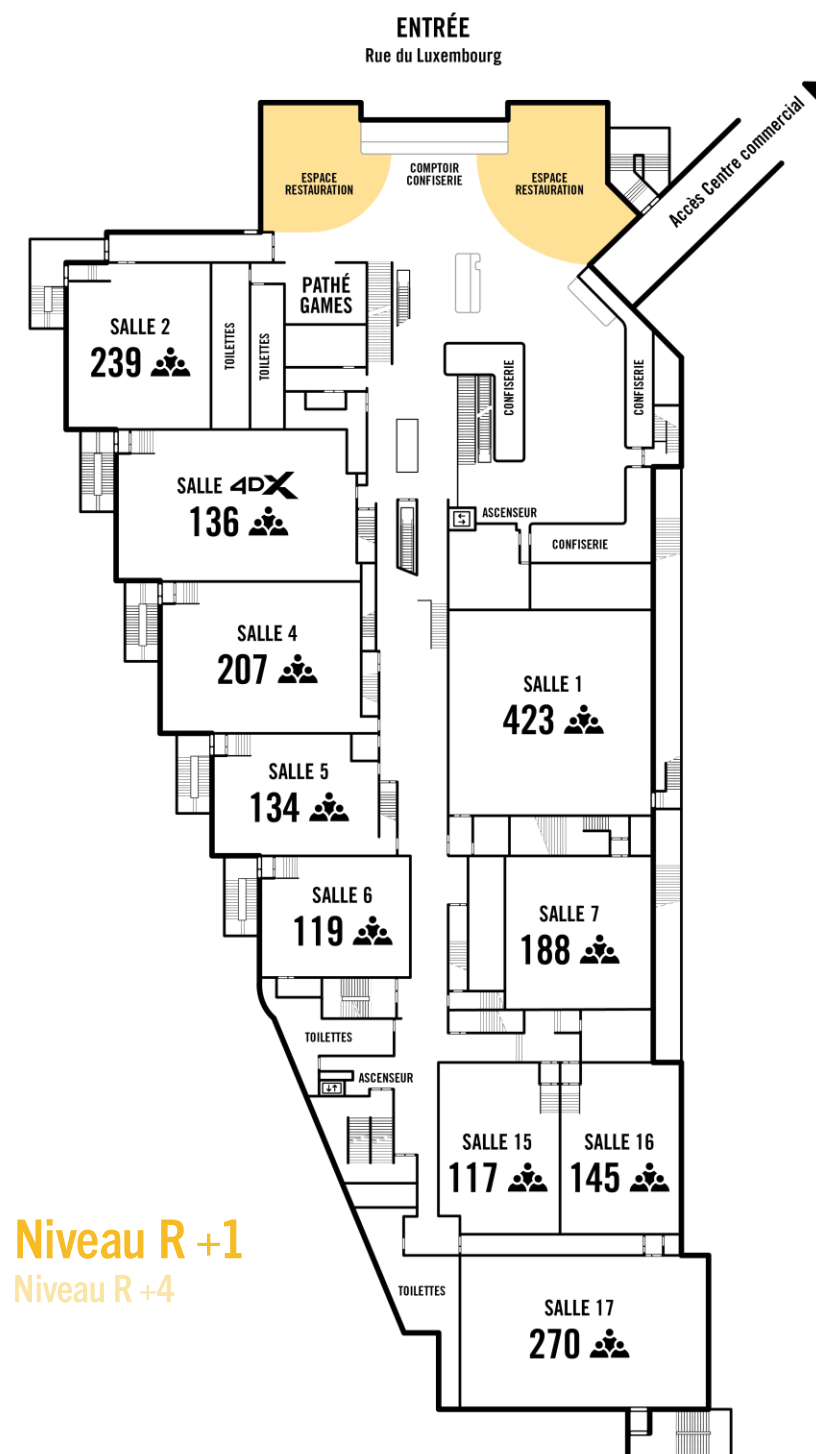

16 salles

PMR accessibilité

1 parking gratuit de 4 500 places

400 m² de réception

2 espaces de restauration

(Häagen-Dazs et Pathé Café)

Nombreux restaurants

(Hippopotamus, Paradis du Fruit, Mango Thai...)

EXPÉRIENCE INVITÉ
Écran personnalisable
devant chaque salle

3 068 PLACES

PLAN GLOBAL
& services

Niveau R+1
Niveau R+4

16 salles

PMR accessibilité

1 parking gratuit de 4 500 places

400 m² de réception

Espace scénique à plat 70 m²

Dimensions écran SCOPE
16,90 m x 7,20 m (121 m²)

Éclairage scénique

Projecteur résolution 2K / 4K

Prises 220 V 16 A en bas de salle

PC retour en salle

136

SALLE 4DX & équipements