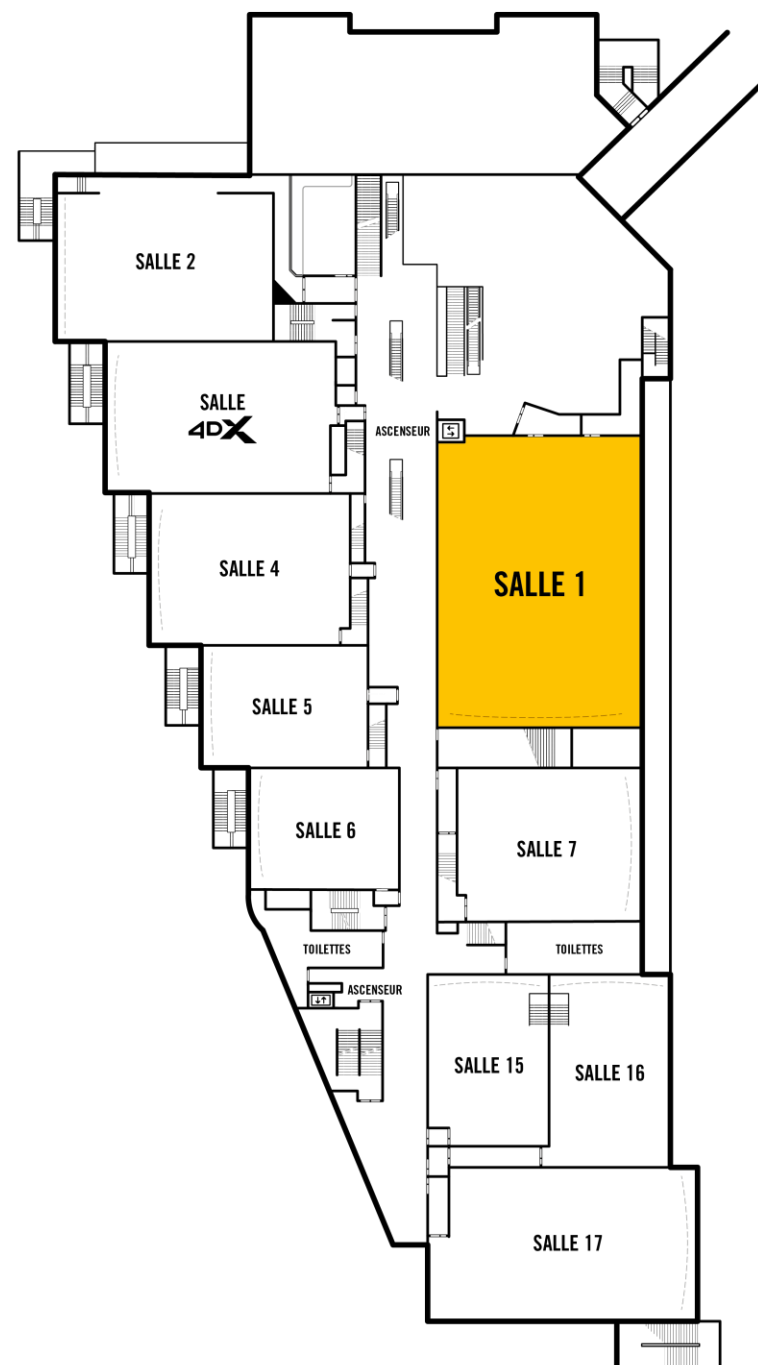

423

SALLE 1 & équipements

Niveau +2
Sortie par le haut ou bas de la salle

415 fauteuils répartis sur 17 rangées

8 places PMR

Format auditorium

Fauteuils rouges

Wifi sécurisé

Espace scénique à plat 70 m²

Dimensions écran SCOPE
16,90 m x 7,20 m (121 m²)

Éclairage scénique

Projecteur résolution 2K / 4K

Prises 220 V 16 A en bas de salle

PC retour en salle

136

SALLE 4DX & équipements

4DX Salle PREMIUM avec technologie 4DX
(fauteuils dynamiques & effets environnementaux)

 N +2
Sortie par le bas & le haut de la salle

 132 fauteuils répartis sur 14 rangées

 4 places PMR

 Format auditorium

 Fauteuils gris dynamiques

 Dimensions écran SCOPE
13,85 m x 5,90 m (82 m²)

 Éclairage de scène sur pied

 Projecteur résolution 2K / 4K

 Prises 220 V 16 A en bas de salle

1 ESPACE

RÉCEPTION & services

Espace COCKTAIL **130**m²
250