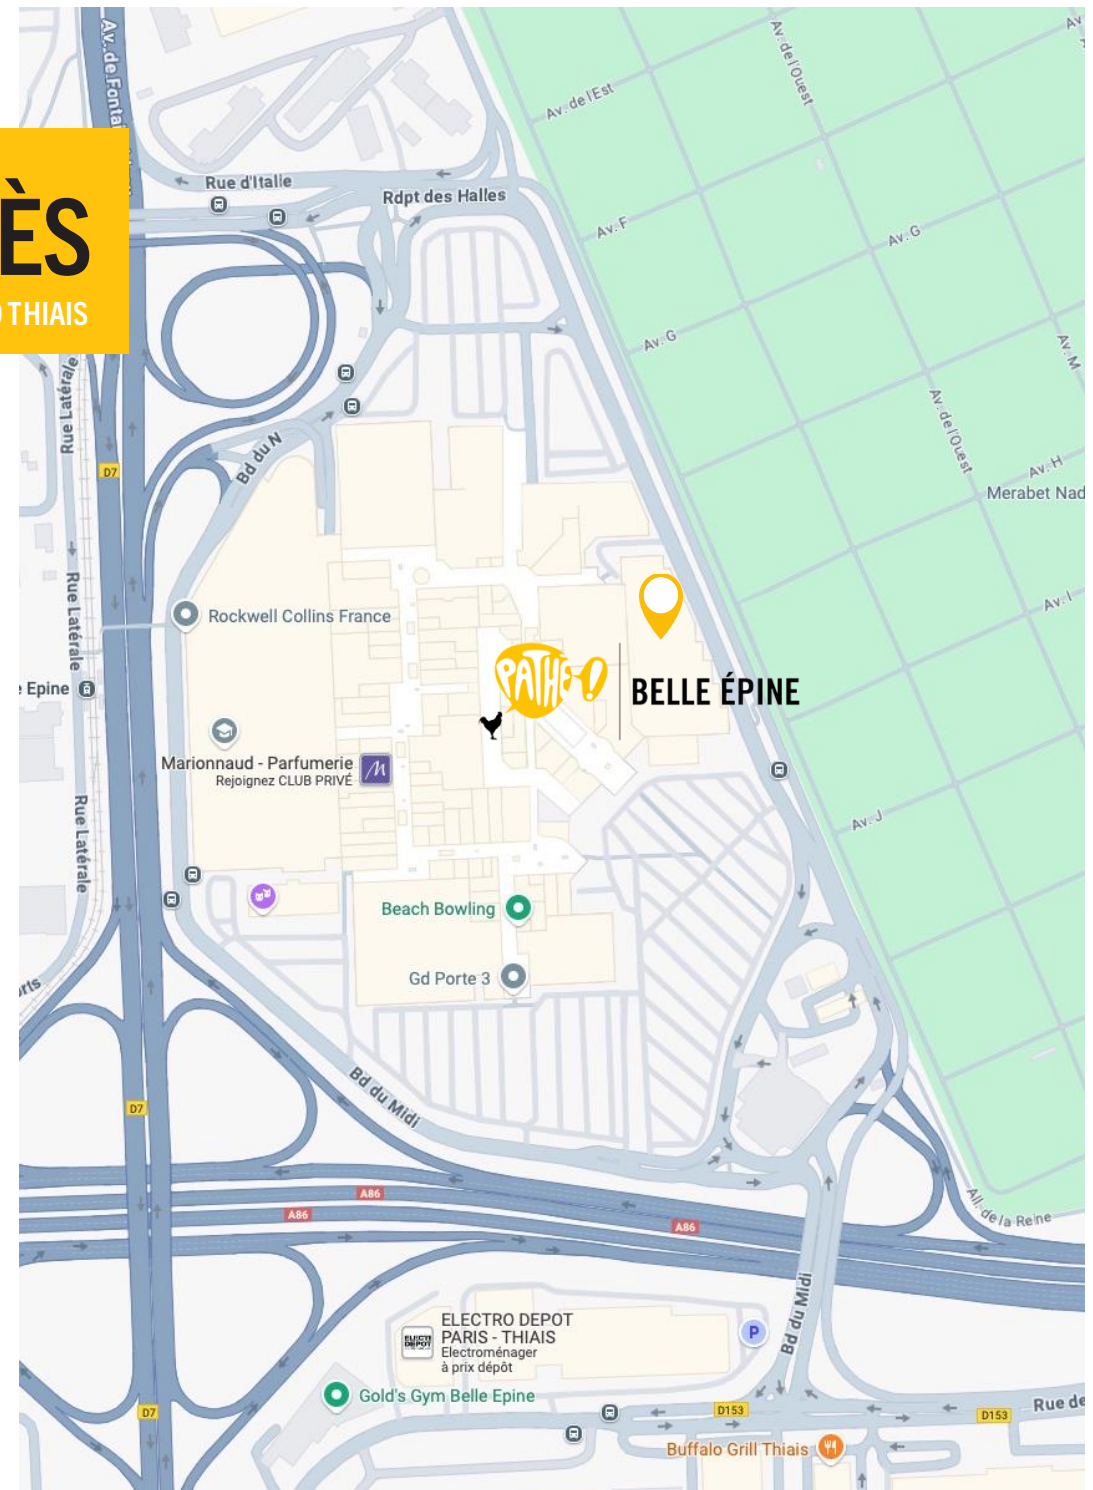

ACCÈS

Centre Commercial BELLE ÉPINE, 94320 THIAIS

Parce que les déplacements de nos spectateurs représentent la part la plus importante du bilan carbone d'une séance de cinéma, ensemble, réduisons notre impact environnemental en privilégiant les mobilités douces ou partagées pour venir au cinéma !

MÉTRO

Ligne 7, arrêt **Ville Louis Aragon**

Ligne 14, arrêt **Chevilly-Larue** (Marché International)

La ligne est à 10 mn à pied du cinéma

BUS

Ligne 192, arrêt **Le Cor de Chasse-La Belle-Épine**

Ligne 396, arrêt **La Belle-Épine**

Ligne 319 et 492, arrêt **Sud** ou **BELLE ÉPINE Nord**

Ligne de nuit, N31 et N71, arrêt **La Belle-Épine**

Ligne **Tvm**

TRAMWAY

Ligne T7, arrêt **La Belle-Épine**

Horaires www.ratp.fr

Casier casques moto

Des emplacements pour garer votre vélo ou votre trottinette sont disponibles aux portes 1 et 2, à proximité immédiate de votre cinéma.

Le parking est équipé de d'un système de vidéosurveillance, de pompes à vélo et de stations de réparation.

P PRIVILÉGIEZ LE COVOITURAGE !

À proximité de l'aéroport Paris Orly

Accès N7 et A86, sortie Centre commercial BELLE ÉPINE.

Le cinéma, situé dans le centre commercial BELLE ÉPINE, dispose d'un **parking gratuit de 4500 places**, avec des emplacements réservés aux personnes à mobilité réduite (PMR).

Bomes de recharge pour voitures électriques.

BELLE ÉPINE