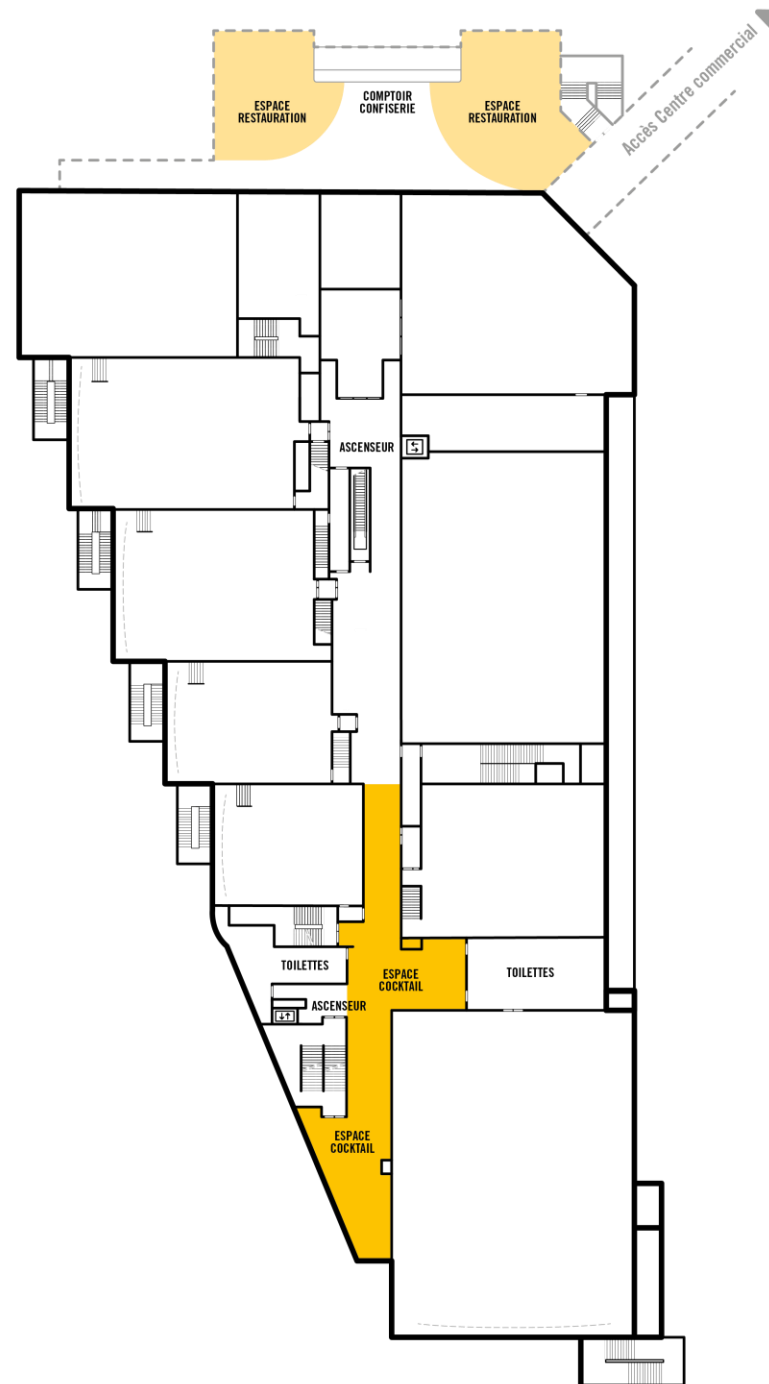

Espace scénique à plat 70 m²

Dimensions écran SCOPE
16,90 m x 7,20 m (121 m²)

Éclairage scénique

Projecteur résolution 2K / 4K

Prises 220 V 16 A en bas de salle

PC retour en salle

136

SALLE 4DX & équipements

4DX Salle PREMIUM avec technologie 4DX
(fauteuils dynamiques & effets environnementaux)

 N +2
Sortie par le bas & le haut de la salle

 132 fauteuils répartis sur 14 rangées

 4 places PMR

 Format auditorium

 Fauteuils gris dynamiques

 Dimensions écran SCOPE
13,85 m x 5,90 m (82 m²)

 Éclairage de scène sur pied

 Projecteur résolution 2K / 4K

 Prises 220 V 16 A en bas de salle

1 ESPACE

RÉCEPTION & services

Espace COCKTAIL **130**m²
250

Traiteurs à disposition

Climatisation

Vestiaire

Mobilier utilisable (cf. page MOBILIER)

RÉCEPTION & équipements

Pour votre événement,
nous proposons du mobilier incluant :

- 15 tables 100 cm avec housse lycra noir pour accueil / émargement, salle réunion ^{et/ou} espace cocktail
- 20 chaises
- 1 paravents
- 6 supports plexi format A3 portrait pour support signalétique
- 20 Tensas pour délimitation d'espace