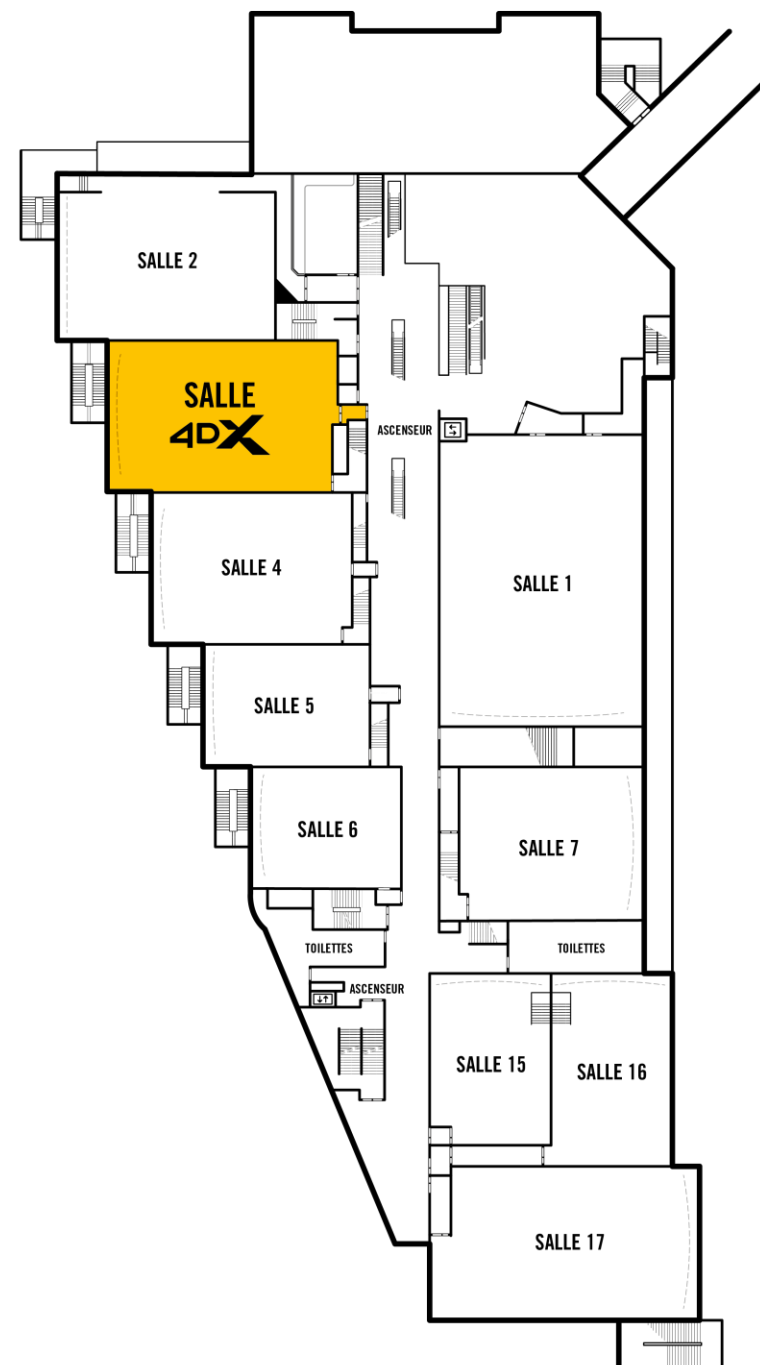

423

SALLE 1 & équipements

Niveau +2
Sortie par le haut ou bas de la salle

415 fauteuils répartis sur 17 rangées

8 places PMR

Format auditorium

Fauteuils rouges

Wifi sécurisé

Espace scénique à plat 70 m²

Dimensions écran SCOPE
16,90 m x 7,20 m (121 m²)

Éclairage scénique

Projecteur résolution 2K / 4K

Prises 220 V 16 A en bas de salle

PC retour en salle

136

SALLE 4DX & équipements

4DX Salle PREMIUM avec technologie 4DX
(fauteuils dynamiques & effets environnementaux)

 N +2
Sortie par le bas & le haut de la salle

 132 fauteuils répartis sur 14 rangées

 4 places PMR

 Format auditorium

 Fauteuils gris dynamiques

 Dimensions écran SCOPE
13,85 m x 5,90 m (82 m²)

 Éclairage de scène sur pied

 Projecteur résolution 2K / 4K

 Prises 220 V 16 A en bas de salle

1 ESPACE

RÉCEPTION & services

Espace COCKTAIL **130**m²
250