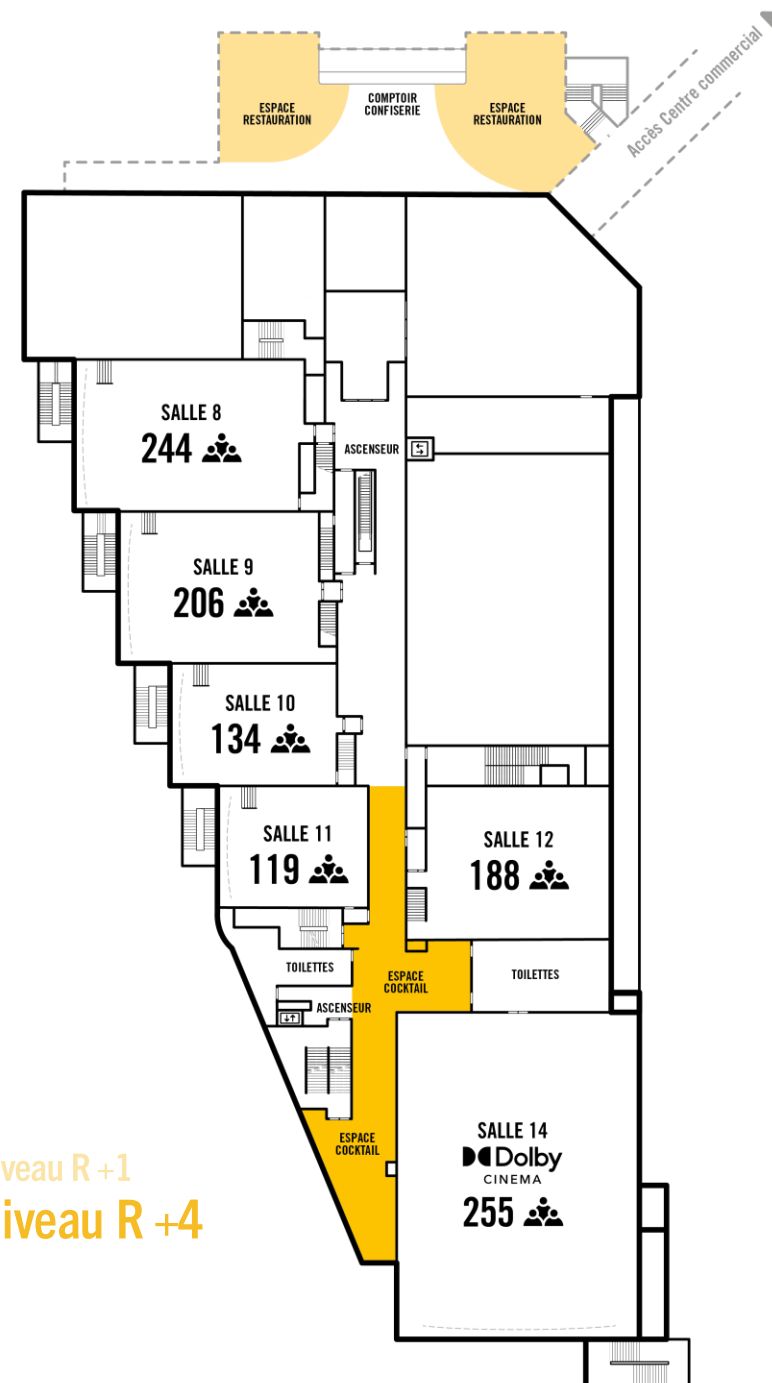

2 espaces de restauration

(Häagen-Dazs et Pathé Café)

Nombreux restaurants

(Hippopotamus, Paradis du Fruit, Mango Thai...)

EXPERIENCE INVITÉ
Écran personnalisable
devant chaque salle

3 068 PLACES

PLAN GLOBAL
& services

Niveau R+1
Niveau R+4

16 SALLES

CAPACITÉ & localisation

Salle			
1	N+1	415	8
2	N+1	235	4
3 - 4DX	N+1	132	4
4	N+1	203	4
5	N+1	132	2
6	N+1	118	1
7	N+1	185	3
8	N+3	240	4
9	N+3	202	4
10	N+3	132	2
11	N+3	117	2
12	N+3	185	3
14 -  Dolby CINEMA	N+3	248	7
15	N+1	115	2
16	N+1	143	2
17	N+1	266	4

423

SALLE 1 & équipements

Niveau +2
Sortie par le haut ou bas de la salle

415 fauteuils répartis sur 17 rangées

8 places PMR

Format auditorium

Fauteuils rouges

Wifi sécurisé

Espace scénique à plat 70 m²

Dimensions écran SCOPE
16,90 m x 7,20 m (121 m²)

Éclairage scénique

Projecteur résolution 2K / 4K

Prises 220 V 16 A en bas de salle

PC retour en salle

136

SALLE 4DX & équipements